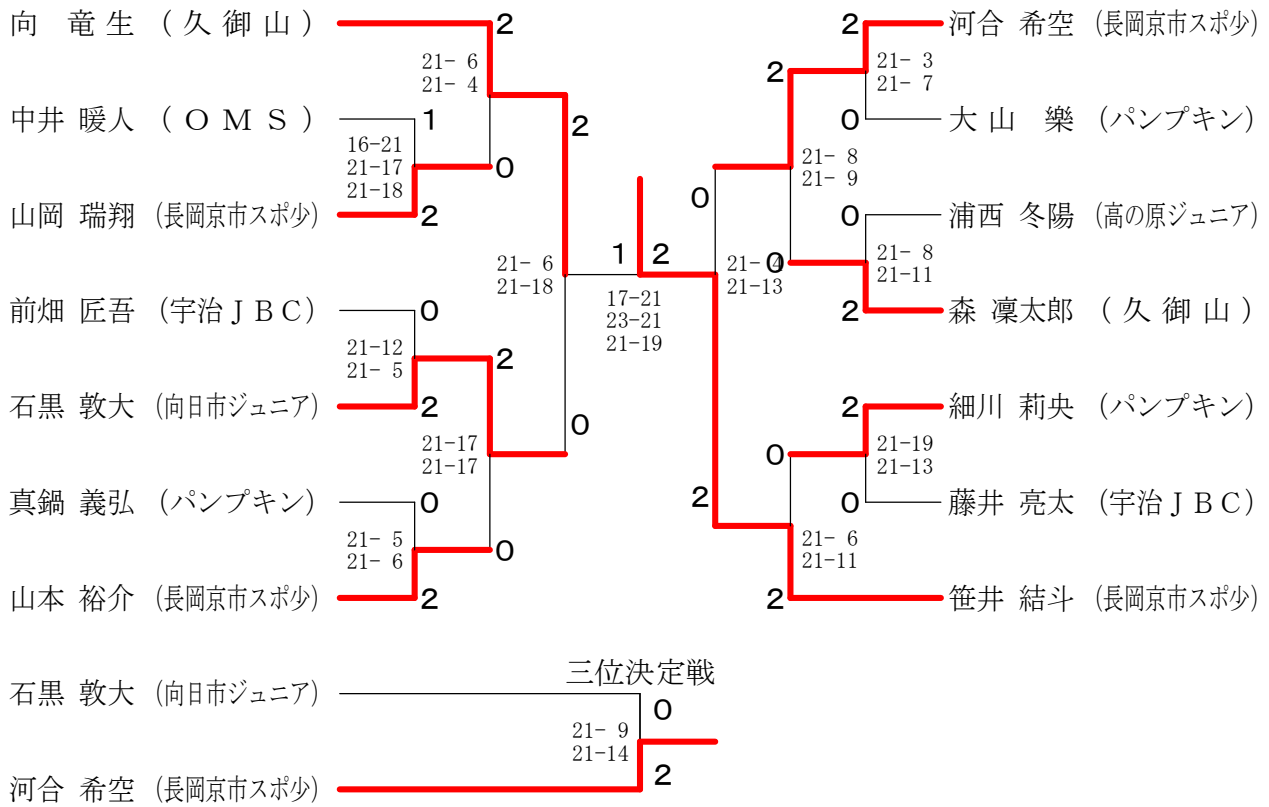

第27回全国小学生バドミントン選手権大会京都府予選会

平成30年7月15日 城陽市民体育館

女子6年生以下の部単

女子5年生以下の部単

第27回全国小学生バドミントン選手権大会京都府予選会

平成30年7月15日 城陽市民体育館

女子4年生以下の部単

女子3年生以下の部単

第27回全国小学生バドミントン選手権大会京都府予選会

平成30年7月15日 城陽市民体育館

男子6年生以下の部単

男子5年生以下の部単

第27回全国小学生バドミントン選手権大会京都府予選会

平成30年7月15日 城陽市民体育館

男子4年生以下の部単

男子3年生以下の部単

第27回全国小学生バドミントン選手権大会京都府予選会

平成30年7月15日 城陽市民体育館

男子6年生以下の部複

男子5年生以下の部複	岩山	崎口	新馬	宮場	稲垣	木里	勝敗	順位
岩崎 義琉 (長岡京市スポ少) 山口 瞬 (長岡京市スポ少)			○ 21-6 21-3		○ 21-7 21-11		M 2-0 G 4-0 P 84-27	1
新宮 直浩 (舞鶴ジュニア) 馬場 祐輔 (舞鶴ジュニア)	× 6-21 3-21				× 21-18 8-21 11-21		M 0-2 G 1-4 P 49-102	3
稲垣 祐良 (ウイニング) 木里 大志 (ウイニング)	× 7-21 11-21		○ 18-21 21-8 21-11				M 1-1 G 2-3 P 78-82	2

男子4年生以下の部複

第27回全国小学生バドミントン選手権大会京都府予選会

平成30年7月15日 城陽市民体育館

女子6年生以下の部複

女子5年生以下の部複	射 岩	庭 田	大 村	西 上	窪 山	田 下	勝 敗	順 位
射庭 茉亜紗 (長岡京市スポ少) 岩田 万由 (長岡京市スポ少)			○ 21-12 21-9		○ 21-12 21-9		M 2-0 G 4-0 P 84-42	1
大西 香純 (長岡京市スポ少) 村上 はな (長岡京市スポ少)	× 12-21 9-21				○ 21-11 21-15		M 1-1 G 2-2 P 63-68	2
窪田 志織 (ウイニング) 山下 あまね (ウイニング)	× 12-21 9-21		× 11-21 15-21				M 0-2 G 0-4 P 47-84	3