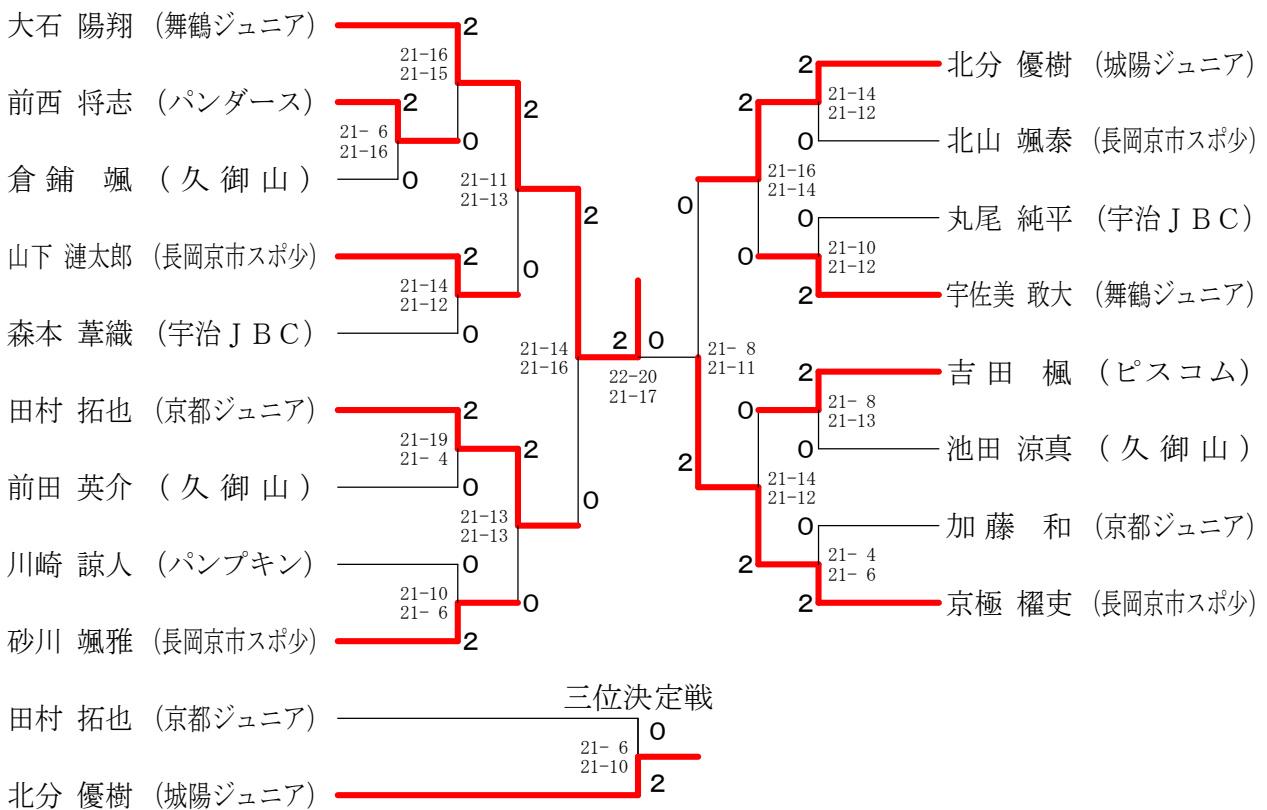

第27回全国小学生バドミントン選手権大会京都府予選会

平成30年7月15日 城陽市民体育館

女子6年生以下の部単

女子5年生以下の部単

第27回全国小学生バドミントン選手権大会京都府予選会

平成30年7月15日 城陽市民体育館

女子4年生以下の部単

女子3年生以下の部単

第27回全国小学生バドミントン選手権大会京都府予選会

平成30年7月15日 城陽市民体育館

男子6年生以下の部単

男子5年生以下の部単

第27回全国小学生バドミントン選手権大会京都府予選会

平成30年7月15日 城陽市民体育館

男子4年生以下の部単

男子3年生以下の部単

第27回全国小学生バドミントン選手権大会京都府予選会

平成30年7月15日 城陽市民体育館

男子6年生以下の部複

男子5年生以下の部複	岩山	崎口	新馬	宮場	稲垣	木里	勝敗	順位
岩崎 義琉 (長岡京市スポ少) 山口 瞬 (長岡京市スポ少)			○ 21-6 21-3		○ 21-7 21-11		M 2-0 G 4-0 P 84-27	1
新宮 直浩 (舞鶴ジュニア) 馬場 祐輔 (舞鶴ジュニア)	× 6-21 3-21				× 21-18 8-21 11-21		M 0-2 G 1-4 P 49-102	3
稲垣 祐良 (ウイニング) 木里 大志 (ウイニング)	× 7-21 11-21		○ 18-21 21-8 21-11				M 1-1 G 2-3 P 78-82	2