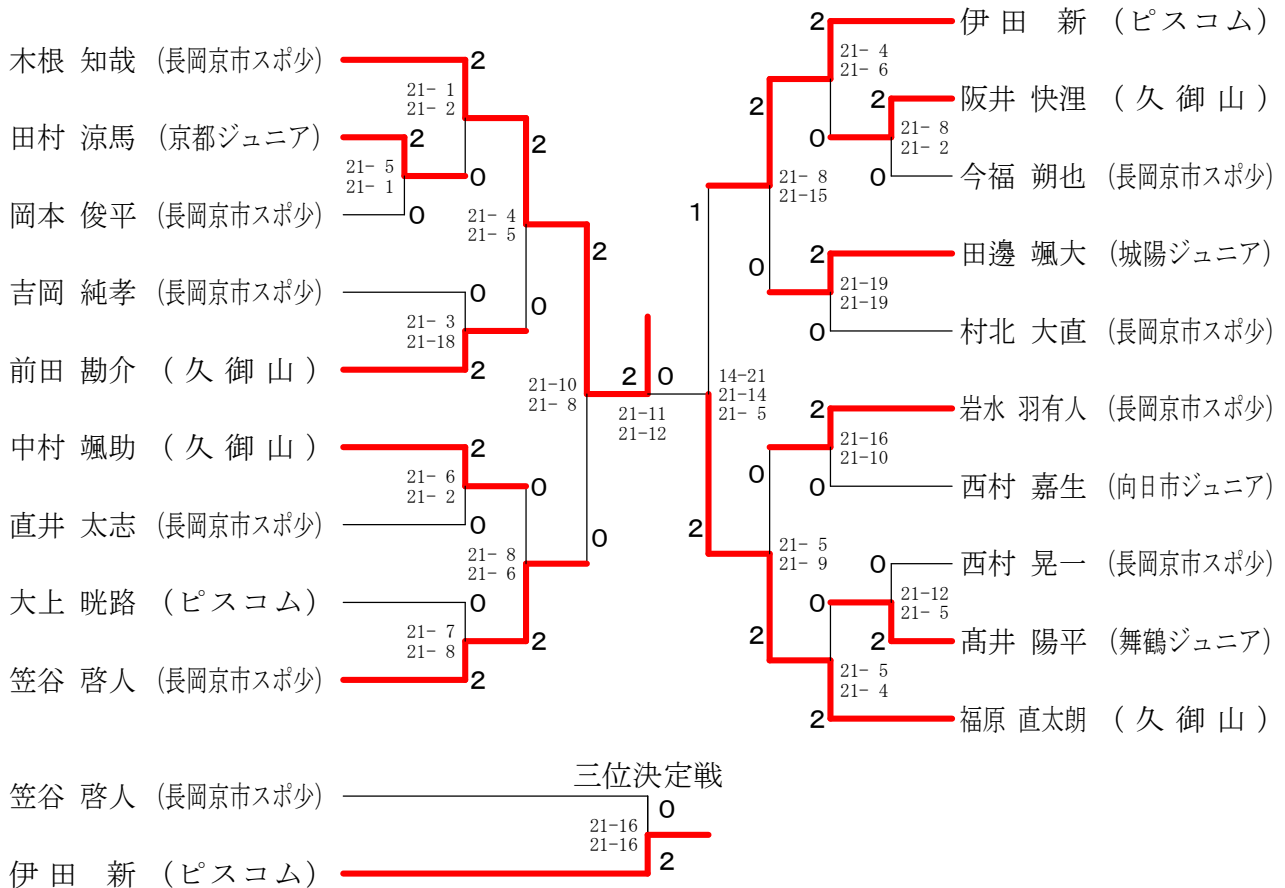

第27回全国小学生バドミントン選手権大会京都府予選会

平成30年7月15日 城陽市民体育館

女子6年生以下の部単

女子5年生以下の部単

第27回全国小学生バドミントン選手権大会京都府予選会

平成30年7月15日 城陽市民体育館

女子4年生以下の部単

女子3年生以下の部単

第27回全国小学生バドミントン選手権大会京都府予選会

平成30年7月15日 城陽市民体育館

男子6年生以下の部単

男子5年生以下の部単

第27回全国小学生バドミントン選手権大会京都府予選会

平成30年7月15日 城陽市民体育館

男子4年生以下の部単

男子3年生以下の部単

第27回全国小学生バドミントン選手権大会京都府予選会

平成30年7月15日 城陽市民体育館

男子6年生以下の部複

男子5年生以下の部複	岩山	崎口	新馬	宮場	稲垣	木里	勝敗	順位
岩崎 義琉 (長岡京市スポ少) 山口 瞬 (長岡京市スポ少)			○ 21-6 21-3		○ 21-7 21-11		M 2-0 G 4-0 P 84-27	1
新宮 直浩 (舞鶴ジュニア) 馬場 祐輔 (舞鶴ジュニア)	× 6-21 3-21				× 21-18 8-21 11-21		M 0-2 G 1-4 P 49-102	3
稲垣 祐良 (ウイニング) 木里 大志 (ウイニング)	× 7-21 11-21		○ 18-21 21-8 21-11				M 1-1 G 2-3 P 78-82	2