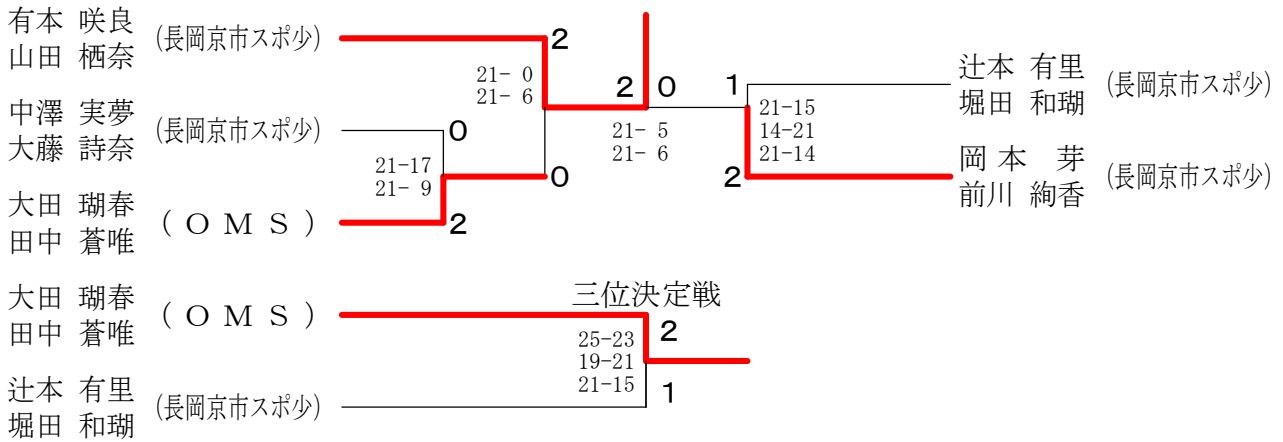

第27回全国小学生バドミントン選手権大会京都府予選会

平成30年7月15日 城陽市民体育館

女子6年生以下の部複