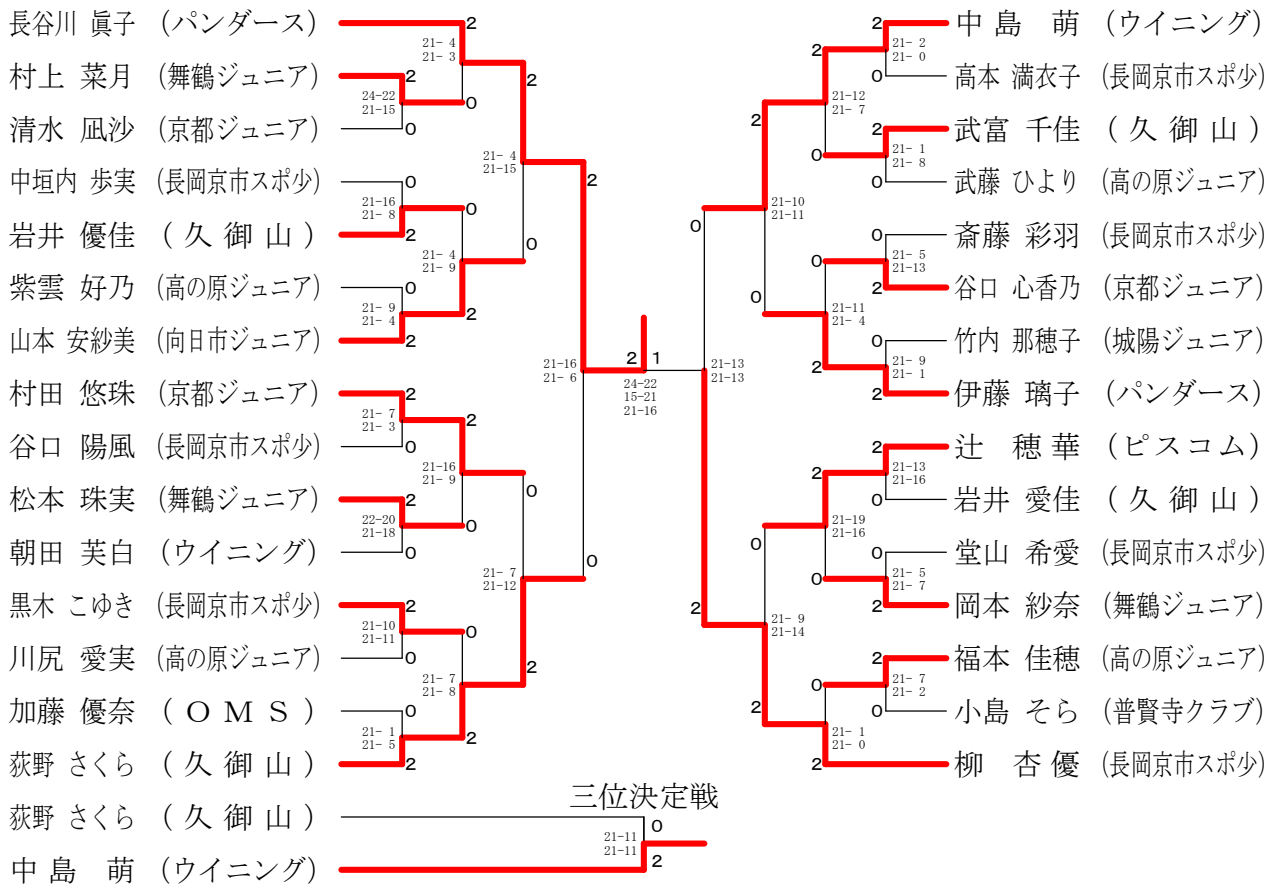

第27回全国小学生バドミントン選手権大会京都府予選会

平成30年7月15日 城陽市民体育館

女子6年生以下の部単

女子5年生以下の部単

第27回全国小学生バドミントン選手権大会京都府予選会

平成30年7月15日 城陽市民体育館

女子4年生以下の部単

女子3年生以下の部単

第27回全国小学生バドミントン選手権大会京都府予選会

平成30年7月15日 城陽市民体育館

男子6年生以下の部単

男子5年生以下の部単

第27回全国小学生バドミントン選手権大会京都府予選会

平成30年7月15日 城陽市民体育館

男子4年生以下の部単

男子3年生以下の部単

第27回全国小学生バドミントン選手権大会京都府予選会

平成30年7月15日 城陽市民体育館

男子6年生以下の部複

男子5年生以下の部複	岩山	崎口	新馬	宮場	稲垣	木里	勝敗	順位
岩崎 義琉 (長岡京市スポ少) 山口 瞬 (長岡京市スポ少)			○ 21-6 21-3		○ 21-7 21-11		M 2-0 G 4-0 P 84-27	1
新宮 直浩 (舞鶴ジュニア) 馬場 祐輔 (舞鶴ジュニア)	× 6-21 3-21				× 21-18 8-21 11-21		M 0-2 G 1-4 P 49-102	3
稲垣 祐良 (ウイニング) 木里 大志 (ウイニング)	× 7-21 11-21		○ 18-21 21-8 21-11				M 1-1 G 2-3 P 78-82	2