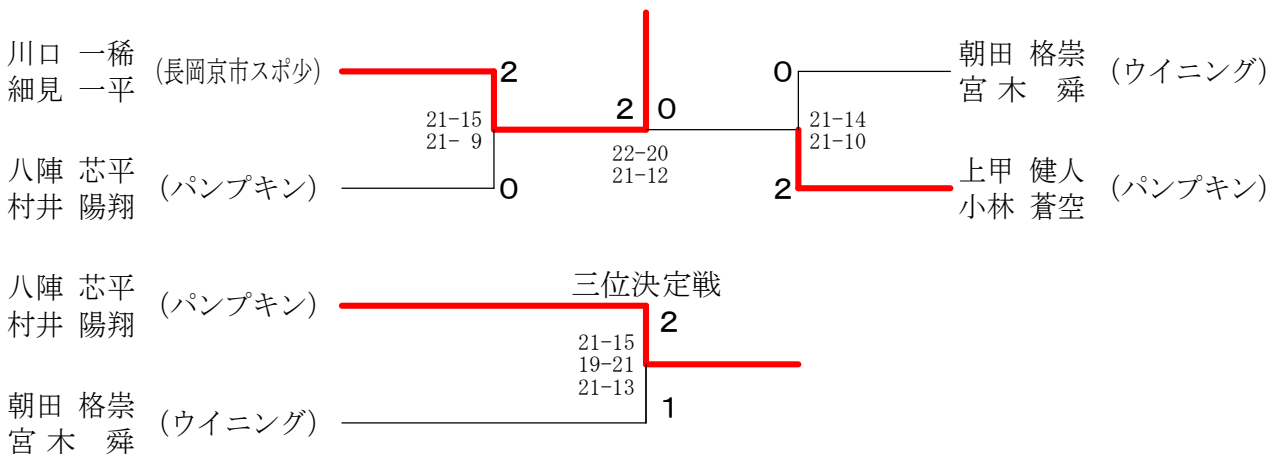

男子4年生以下の部複