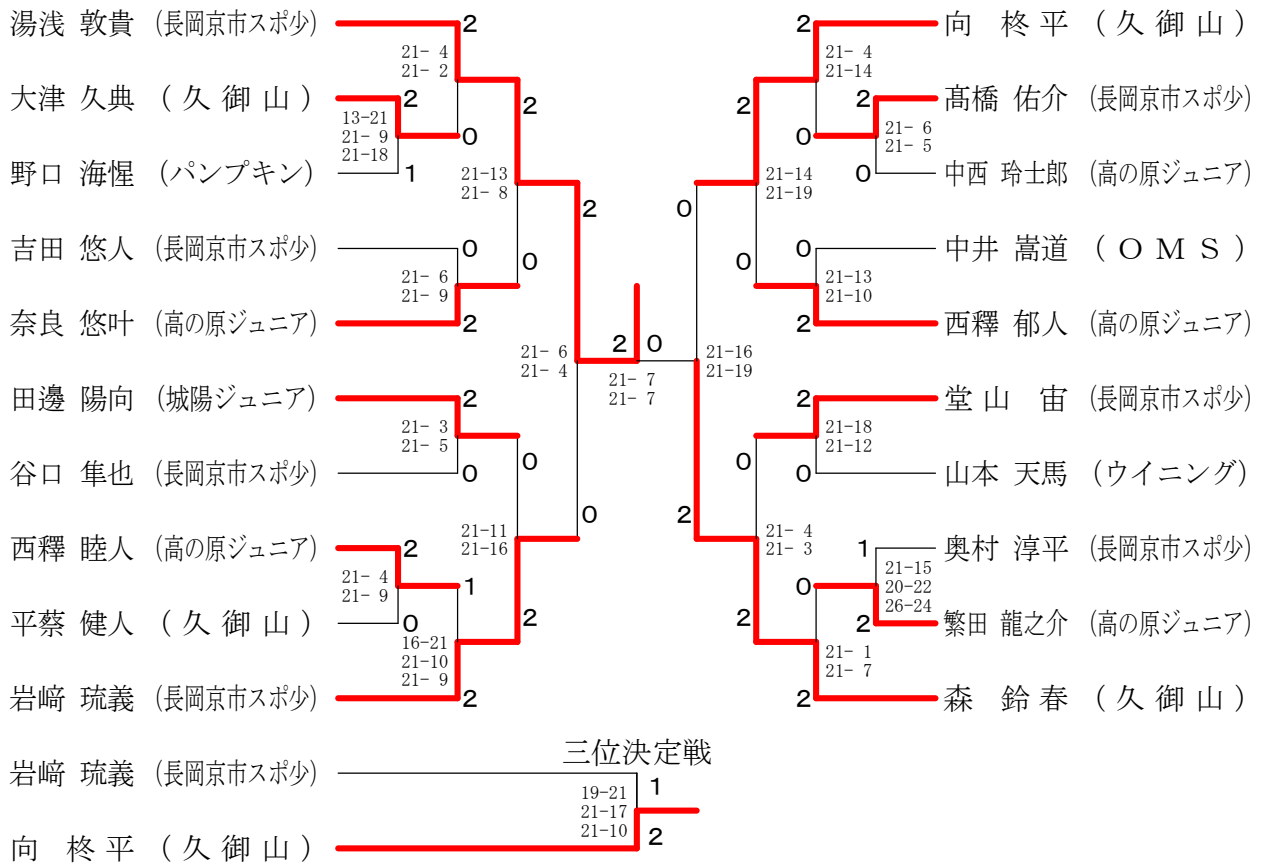

第27回全国小学生バドミントン選手権大会京都府予選会

平成30年7月15日 城陽市民体育館

女子6年生以下の部単

女子5年生以下の部単

第27回全国小学生バドミントン選手権大会京都府予選会

平成30年7月15日 城陽市民体育館

女子4年生以下の部単

女子3年生以下の部単

第27回全国小学生バドミントン選手権大会京都府予選会

平成30年7月15日 城陽市民体育館

男子6年生以下の部単

男子5年生以下の部単

第27回全国小学生バドミントン選手権大会京都府予選会

平成30年7月15日 城陽市民体育館

男子4年生以下の部単

男子3年生以下の部単

第27回全国小学生バドミントン選手権大会京都府予選会

平成30年7月15日 城陽市民体育館

男子6年生以下の部複

男子5年生以下の部複	岩山	崎口	新馬	宮場	稲垣	木里	勝敗	順位
岩崎 義琉 (長岡京市スポ少) 山口 瞬 (長岡京市スポ少)			○ 21-6 21-3		○ 21-7 21-11		M 2-0 G 4-0 P 84-27	1
新宮 直浩 (舞鶴ジュニア) 馬場 祐輔 (舞鶴ジュニア)	× 6-21 3-21				× 21-18 8-21 11-21		M 0-2 G 1-4 P 49-102	3
稲垣 祐良 (ウイニング) 木里 大志 (ウイニング)	× 7-21 11-21		○ 18-21 21-8 21-11				M 1-1 G 2-3 P 78-82	2

男子4年生以下の部複

第27回全国小学生バドミントン選手権大会京都府予選会

平成30年7月15日 城陽市民体育館

女子6年生以下の部複

女子5年生以下の部複	射 岩	庭 田	大 村	西 上	窪 山	田 下	勝 敗	順 位
射庭 茉亜紗 (長岡京市スポ少) 岩田 万由 (長岡京市スポ少)			○ 21-12 21-9		○ 21-12 21-9		M 2-0 G 4-0 P 84-42	1
大西 香純 (長岡京市スポ少) 村上 はな (長岡京市スポ少)	× 12-21 9-21				○ 21-11 21-15		M 1-1 G 2-2 P 63-68	2
窪田 志織 (ウイニング) 山下 あまね (ウイニング)	× 12-21 9-21		× 11-21 15-21				M 0-2 G 0-4 P 47-84	3