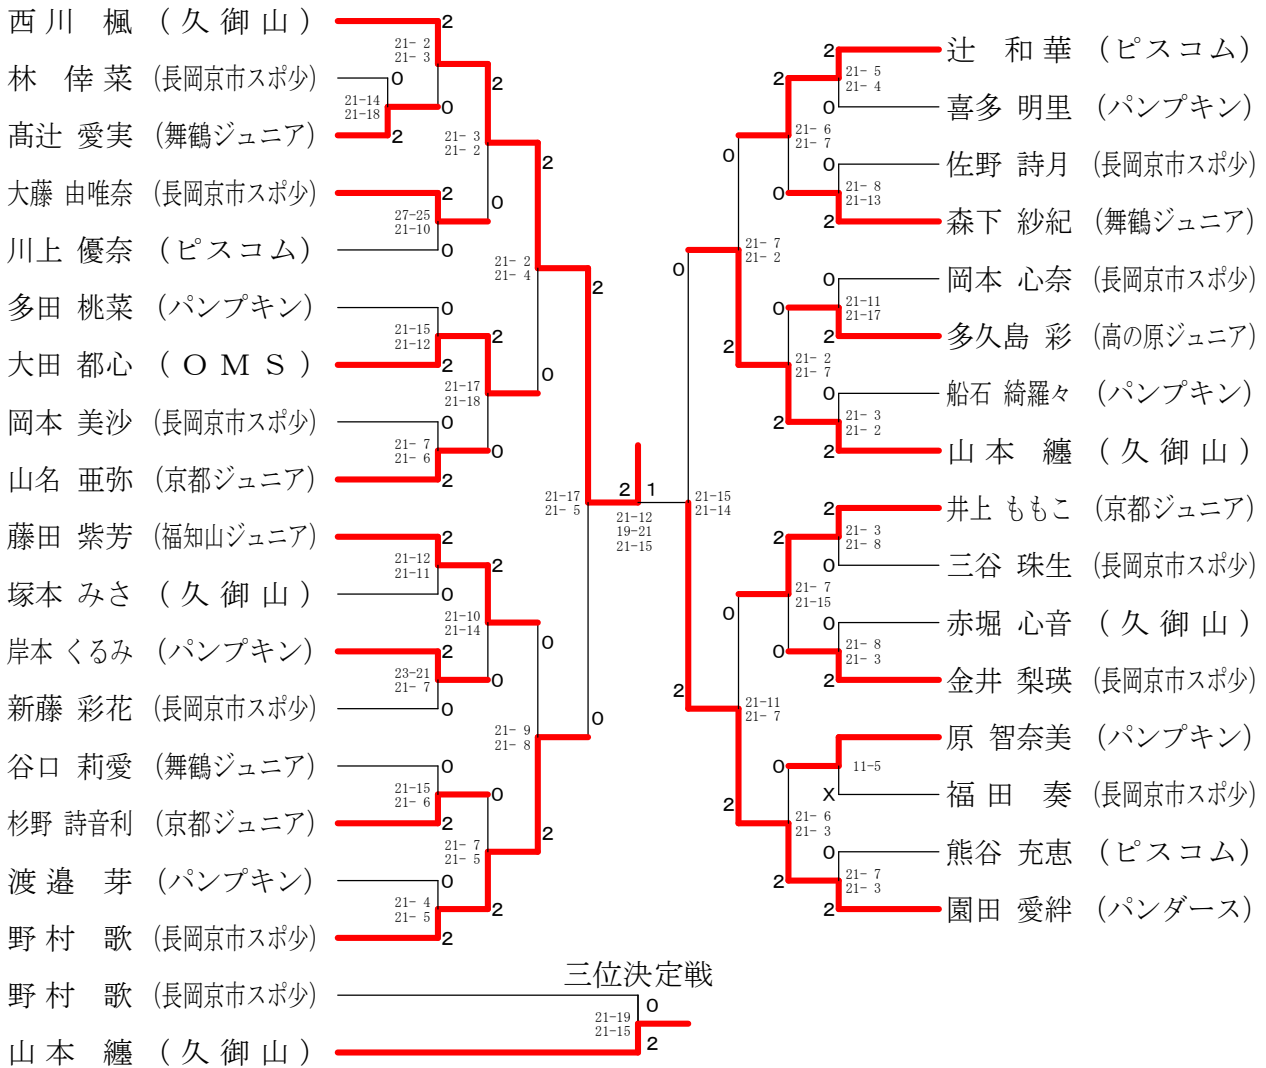

第27回全国小学生バドミントン選手権大会京都府予選会

平成30年7月15日 城陽市民体育館

女子6年生以下の部単

女子5年生以下の部単

第27回全国小学生バドミントン選手権大会京都府予選会

平成30年7月15日 城陽市民体育館

女子4年生以下の部単

女子3年生以下の部単

第27回全国小学生バドミントン選手権大会京都府予選会

平成30年7月15日 城陽市民体育館

男子6年生以下の部単

男子5年生以下の部単

第27回全国小学生バドミントン選手権大会京都府予選会

平成30年7月15日 城陽市民体育館

男子4年生以下の部単

男子3年生以下の部単

第27回全国小学生バドミントン選手権大会京都府予選会

平成30年7月15日 城陽市民体育館

男子6年生以下の部複

男子5年生以下の部複	岩山	崎口	新馬	宮場	稲垣	木里	勝敗	順位
岩崎 義琉 (長岡京市スポ少) 山口 瞬 (長岡京市スポ少)			○ 21-6 21-3		○ 21-7 21-11		M 2-0 G 4-0 P 84-27	1
新宮 直浩 (舞鶴ジュニア) 馬場 祐輔 (舞鶴ジュニア)	× 6-21 3-21				× 21-18 8-21 11-21		M 0-2 G 1-4 P 49-102	3
稲垣 祐良 (ウイニング) 木里 大志 (ウイニング)	× 7-21 11-21		○ 18-21 21-8 21-11				M 1-1 G 2-3 P 78-82	2