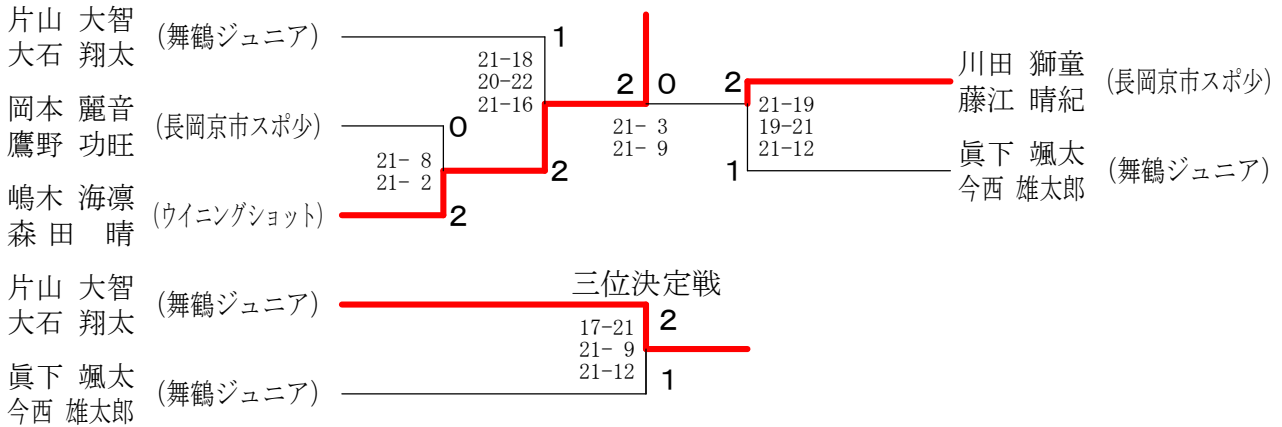

第27回全国小学生バドミントン選手権大会京都府予選会

平成30年7月15日 城陽市民体育館

男子6年生以下の部複