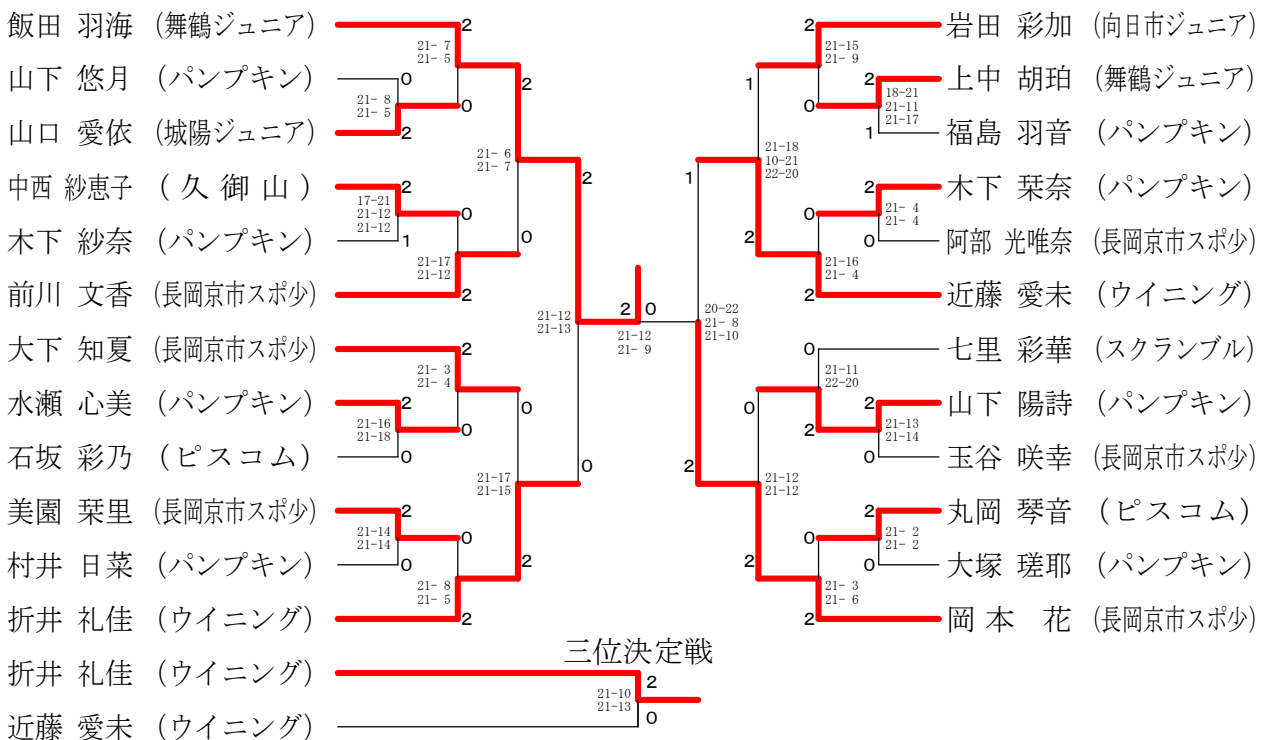

第27回全国小学生バドミントン選手権大会京都府予選会

平成30年7月15日 城陽市民体育館

女子6年生以下の部単

女子5年生以下の部単

第27回全国小学生バドミントン選手権大会京都府予選会

平成30年7月15日 城陽市民体育館

女子4年生以下の部単

女子3年生以下の部単

第27回全国小学生バドミントン選手権大会京都府予選会

平成30年7月15日 城陽市民体育館

男子6年生以下の部単

男子5年生以下の部単

第27回全国小学生バドミントン選手権大会京都府予選会

平成30年7月15日 城陽市民体育館

男子4年生以下の部単

男子3年生以下の部単

第27回全国小学生バドミントン選手権大会京都府予選会

平成30年7月15日 城陽市民体育館

男子6年生以下の部複

男子5年生以下の部複	岩山	崎口	新馬	宮場	稲垣	木里	勝敗	順位
岩崎 義琉 (長岡京市スポ少) 山口 瞬 (長岡京市スポ少)			○ 21-6 21-3		○ 21-7 21-11		M 2-0 G 4-0 P 84-27	1
新宮 直浩 (舞鶴ジュニア) 馬場 祐輔 (舞鶴ジュニア)	× 6-21 3-21				× 21-18 8-21 11-21		M 0-2 G 1-4 P 49-102	3
稲垣 祐良 (ウイニング) 木里 大志 (ウイニング)	× 7-21 11-21		○ 18-21 21-8 21-11				M 1-1 G 2-3 P 78-82	2