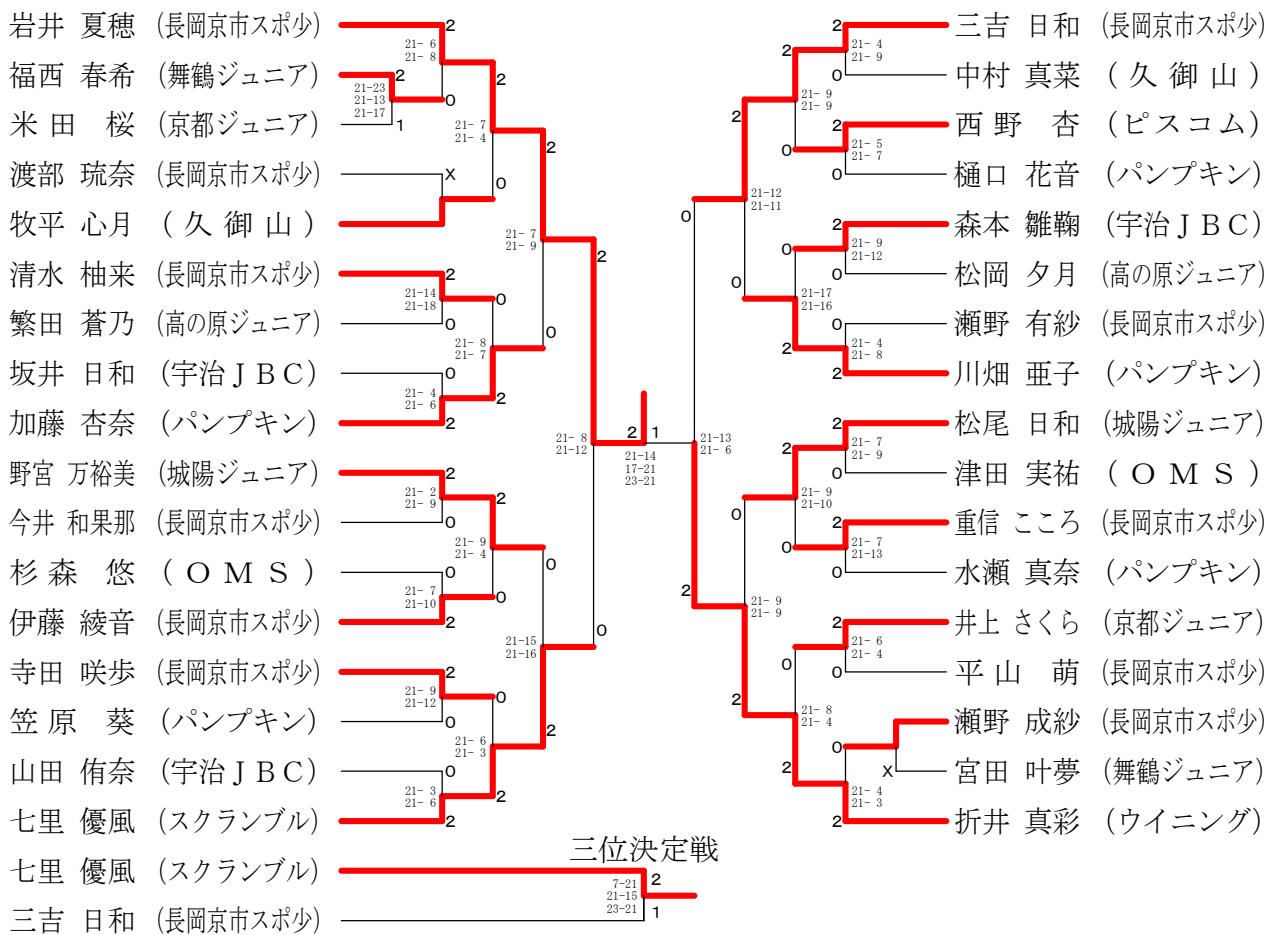

第27回全国小学生バドミントン選手権大会京都府予選会

平成30年7月15日 城陽市民体育館

女子6年生以下の部単

女子5年生以下の部単

第27回全国小学生バドミントン選手権大会京都府予選会

平成30年7月15日 城陽市民体育館

女子4年生以下の部単

女子3年生以下の部単

第27回全国小学生バドミントン選手権大会京都府予選会

平成30年7月15日 城陽市民体育館

男子6年生以下の部単

男子5年生以下の部単

第27回全国小学生バドミントン選手権大会京都府予選会

平成30年7月15日 城陽市民体育館

男子4年生以下の部単

男子3年生以下の部単

第27回全国小学生バドミントン選手権大会京都府予選会

平成30年7月15日 城陽市民体育館

男子6年生以下の部複

男子5年生以下の部複	岩山	崎口	新馬	宮場	稲垣	木里	勝敗	順位
岩崎 義琉 (長岡京市スポ少) 山口 瞬 (長岡京市スポ少)			○ 21-6 21-3		○ 21-7 21-11		M 2-0 G 4-0 P 84-27	1
新宮 直浩 (舞鶴ジュニア) 馬場 祐輔 (舞鶴ジュニア)	× 6-21 3-21				× 21-18 8-21 11-21		M 0-2 G 1-4 P 49-102	3
稲垣 祐良 (ウイニング) 木里 大志 (ウイニング)	× 7-21 11-21		○ 18-21 21-8 21-11				M 1-1 G 2-3 P 78-82	2