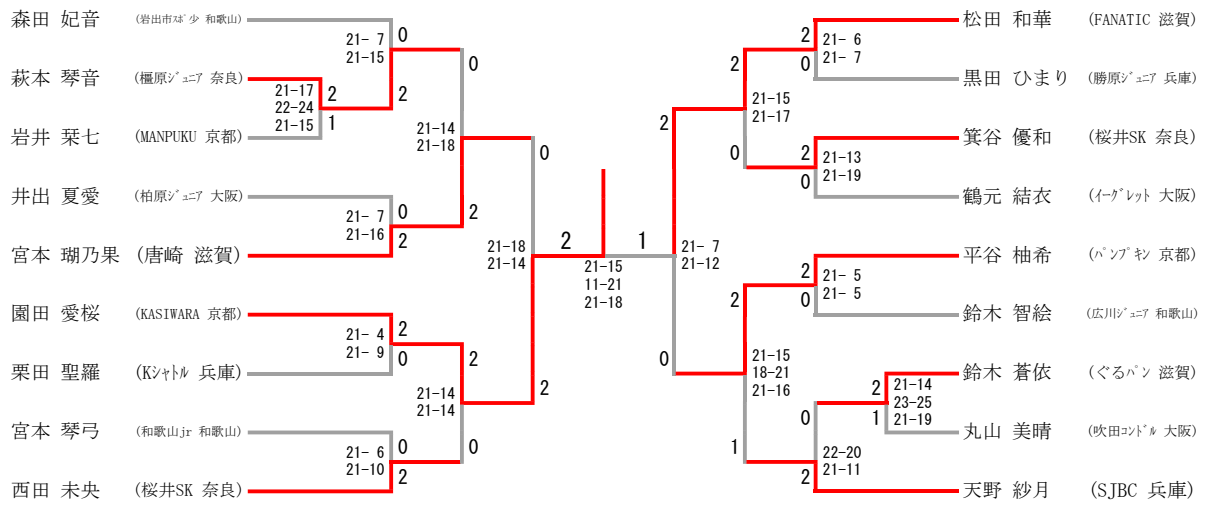

## 4年女子シングルス

### 三位決定戦