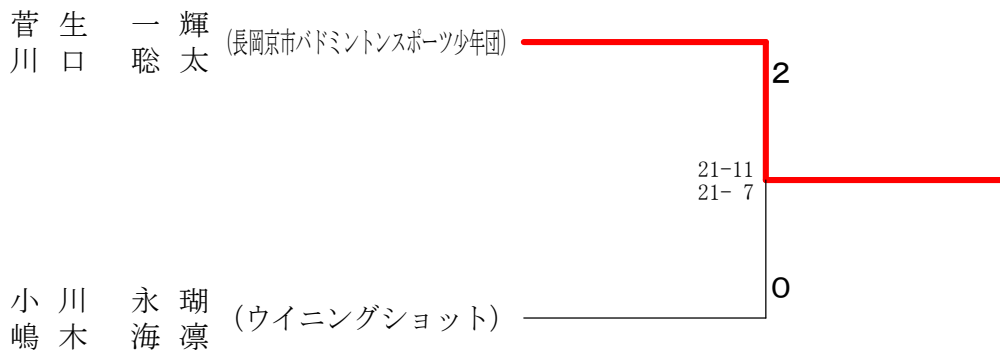

第25回全国小学生バドミントン選手権大会京都府予選会

平成28年7月16・18日 城陽市民体育館

女子4年以下の部単

女子3年以下の部単

第25回全国小学生バドミントン選手権大会京都府予選会

平成28年7月16・18日 城陽市民体育館

男子6年以下の部複

男子5年以下の部複