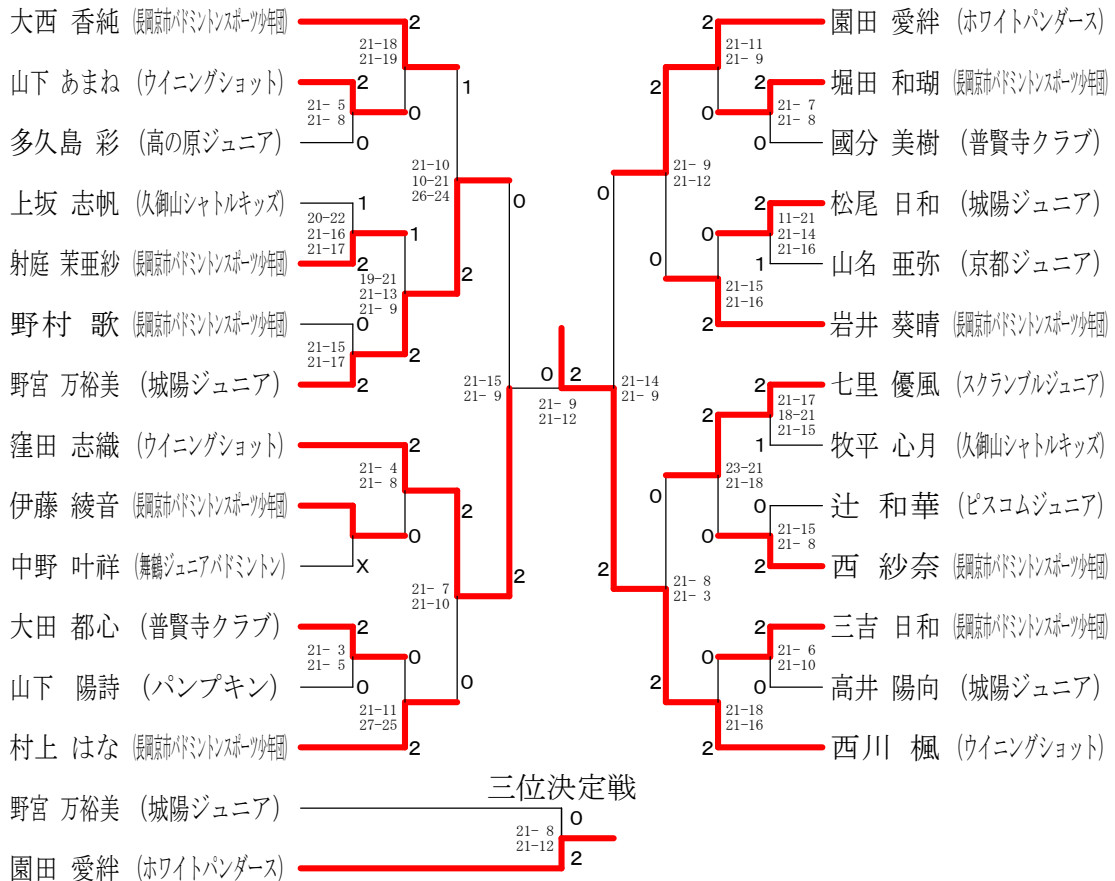

第25回全国小学生バドミントン選手権大会京都府予選会

平成28年7月16・18日 城陽市民体育館

男子6年以下の部単

男子5年以下の部単

第25回全国小学生バドミントン選手権大会京都府予選会

平成28年7月16・18日 城陽市民体育館

女子6年以下の部単

女子5年以下の部単

第25回全国小学生バドミントン選手権大会京都府予選会

平成28年7月16・18日 城陽市民体育館

女子4年以下の部単

女子3年以下の部単

第25回全国小学生バドミントン選手権大会京都府予選会

平成28年7月16・18日 城陽市民体育館

男子6年以下の部複

男子5年以下の部複

男子4年以下の部複

第25回全国小学生バドミントン選手権大会京都府予選会

平成28年7月16・18日 城陽市民体育館

女子6年以下の部複

女子5年以下の部複

女子4年以下の部複	有 本 山 田	加藤杏奈 川畑亜子	中 島 折 井	勝 敗	順位
有本 咲良 (長岡京市バドミントンスポーツ少年団) 山田 栖奈	○	○	M 2-0 G 4-0 P 84-32	1	
加藤 杏奈 (パンプキン) 川畑 亜子	×	×	M 0-2 G 0-4 P 24-84	3	
中島 萌 (ウイニングショット) 折井 真彩	×	○	M 1-1 G 2-2 P 59-51	2	