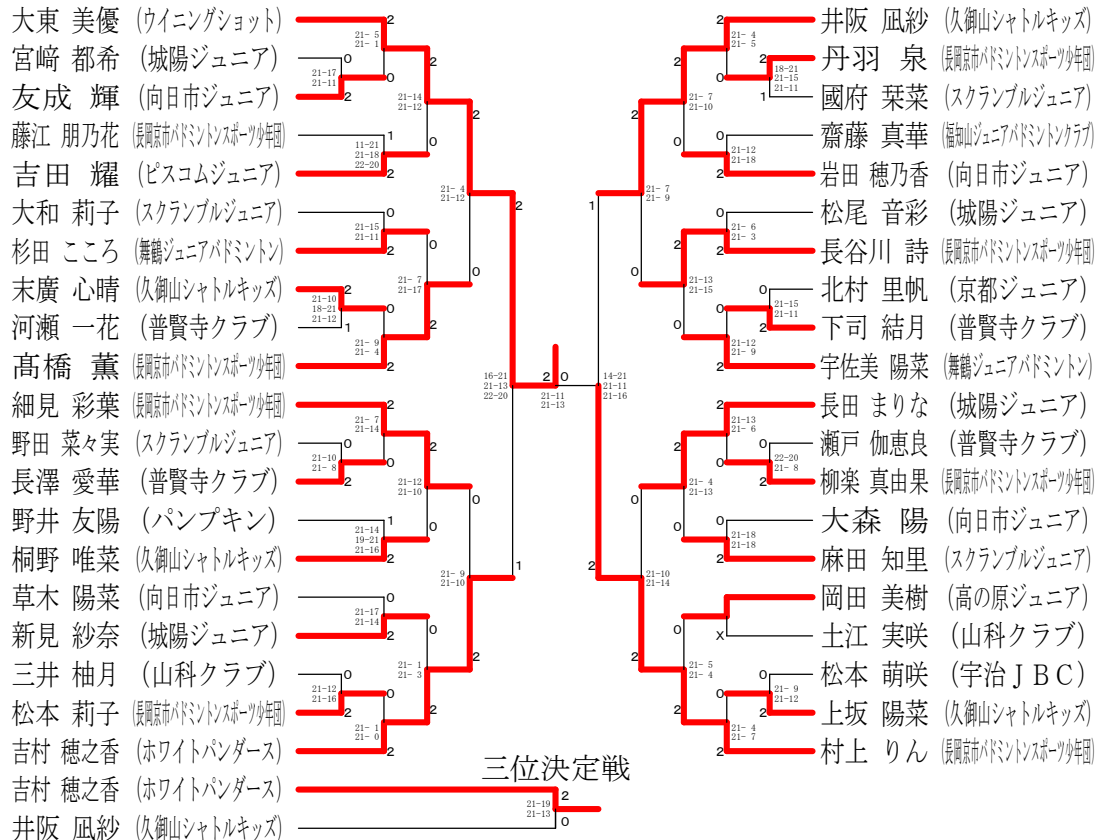

第25回全国小学生バドミントン選手権大会京都府予選会

平成28年7月16・18日 城陽市民体育館

男子6年以下の部単

男子5年以下の部単

第25回全国小学生バドミントン選手権大会京都府予選会

平成28年7月16・18日 城陽市民体育館

女子6年以下の部単

女子5年以下の部単

第25回全国小学生バドミントン選手権大会京都府予選会

平成28年7月16・18日 城陽市民体育館

女子4年以下の部単

女子3年以下の部単

第25回全国小学生バドミントン選手権大会京都府予選会

平成28年7月16・18日 城陽市民体育館

男子6年以下の部複

男子5年以下の部複

男子4年以下の部複

第25回全国小学生バドミントン選手権大会京都府予選会

平成28年7月16・18日 城陽市民体育館

女子6年以下の部複

女子5年以下の部複

女子4年以下の部複	有 本 山 田	加藤杏奈 川畑亜子	中 島 折 井	勝 敗	順位
有本 咲良 (長岡京市バドミントンスポーツ少年団) 山田 栖奈	○	○	M 2-0 G 4-0 P 84-32	1	
加藤 杏奈 (パンプキン) 川畑 亜子	×	×	M 0-2 G 0-4 P 24-84	3	
中島 萌 (ウイニングショット) 折井 真彩	×	○	M 1-1 G 2-2 P 59-51	2	