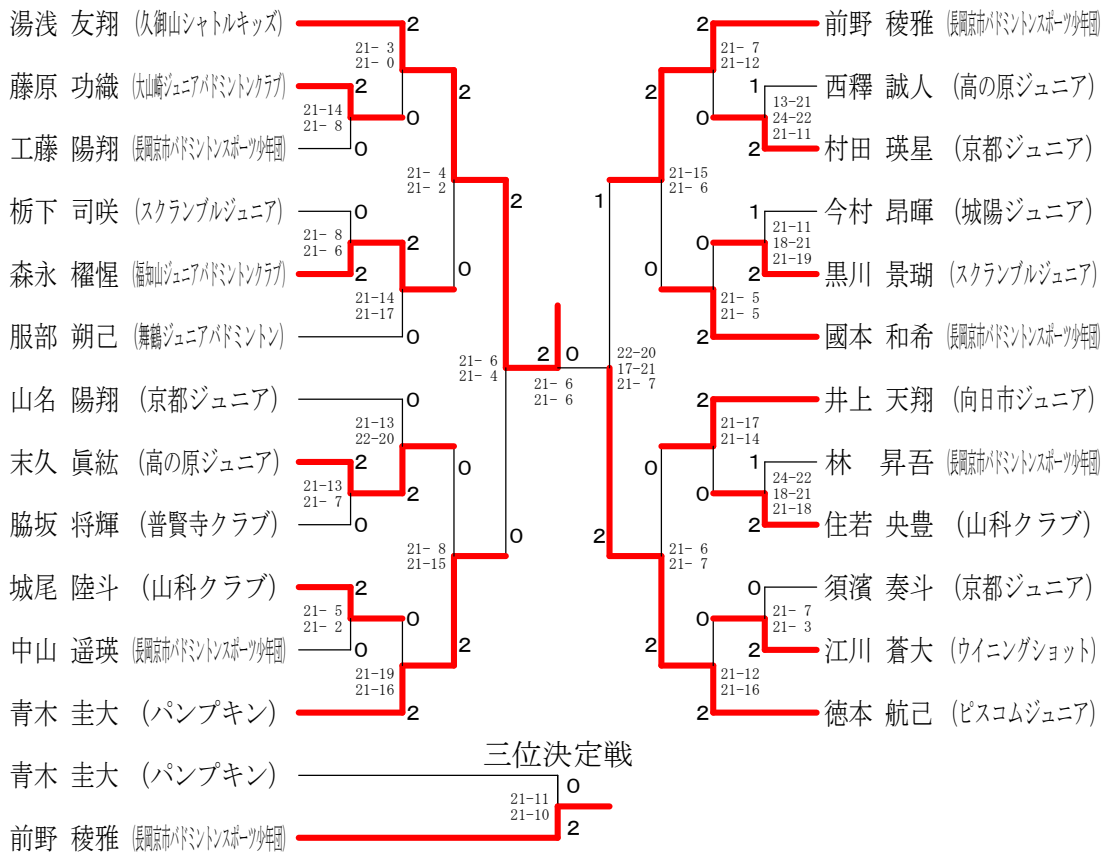

第25回全国小学生バドミントン選手権大会京都府予選会

平成28年7月16・18日 城陽市民体育館

男子6年以下の部単

男子5年以下の部単

第25回全国小学生バドミントン選手権大会京都府予選会

平成28年7月16・18日 城陽市民体育館

女子6年以下の部単

女子5年以下の部単

第25回全国小学生バドミントン選手権大会京都府予選会

平成28年7月16・18日 城陽市民体育館

女子4年以下の部単

女子3年以下の部単

第25回全国小学生バドミントン選手権大会京都府予選会

平成28年7月16・18日 城陽市民体育館

男子6年以下の部複

男子5年以下の部複

男子4年以下の部複

第25回全国小学生バドミントン選手権大会京都府予選会

平成28年7月16・18日 城陽市民体育館

女子6年以下の部複

女子5年以下の部複

女子4年以下の部複	有 本 山 田	加藤杏奈 川畑亜子	中 島 折 井	勝 敗	順位
有本 咲良 (長岡京市バドミントンスポーツ少年団) 山田 栖奈	○	○	M 2-0 G 4-0 P 84-32	1	
加藤 杏奈 (パンプキン) 川畑 亜子	×	×	M 0-2 G 0-4 P 24-84	3	
中島 萌 (ウイニングショット) 折井 真彩	×	○	M 1-1 G 2-2 P 59-51	2	