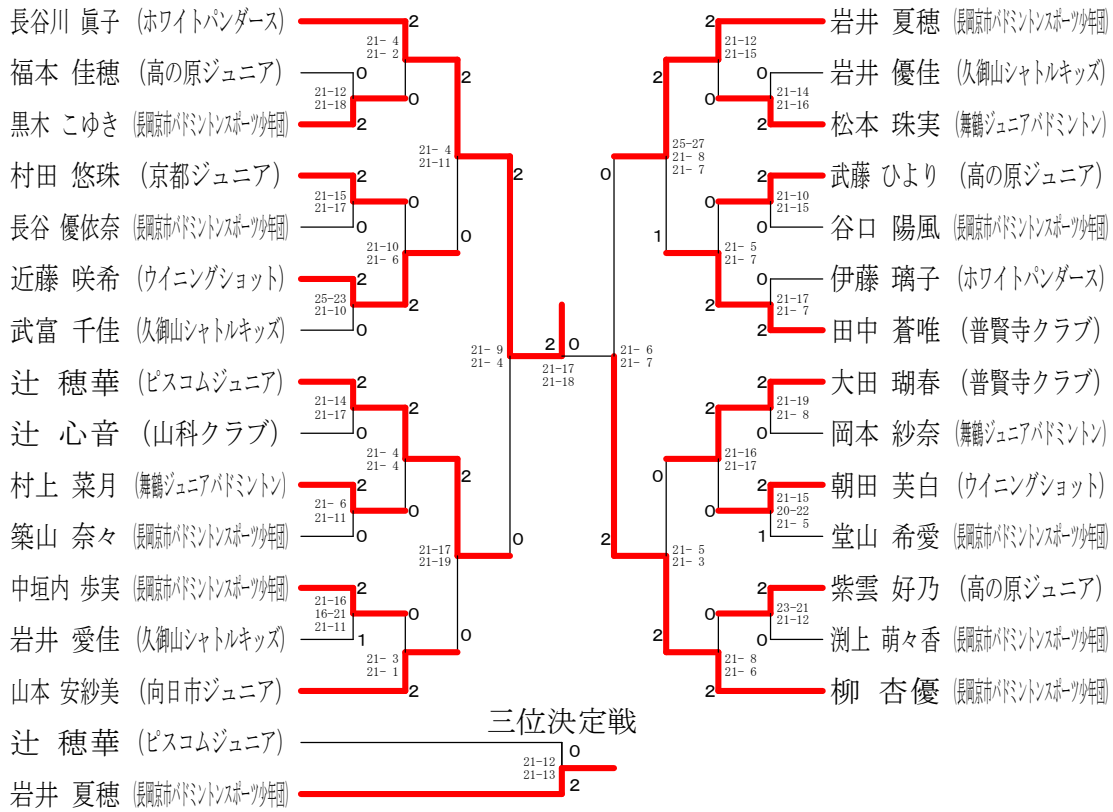

第25回全国小学生バドミントン選手権大会京都府予選会

平成28年7月16・18日 城陽市民体育館

男子6年以下の部単

男子5年以下の部単

第25回全国小学生バドミントン選手権大会京都府予選会

平成28年7月16・18日 城陽市民体育館

女子6年以下の部単

女子5年以下の部単

第25回全国小学生バドミントン選手権大会京都府予選会

平成28年7月16・18日 城陽市民体育館

女子4年以下の部単

女子3年以下の部単

第25回全国小学生バドミントン選手権大会京都府予選会

平成28年7月16・18日 城陽市民体育館

男子6年以下の部複

男子5年以下の部複

男子4年以下の部複

第25回全国小学生バドミントン選手権大会京都府予選会

平成28年7月16・18日 城陽市民体育館

女子6年以下の部複

女子5年以下の部複

女子4年以下の部複	有 本 山 田	加藤杏奈 川畑亜子	中 島 折 井	勝 敗	順位
有本 咲良 (長岡京市バドミントンスポーツ少年団) 山田 栖奈	○	○	M 2-0 G 4-0 P 84-32	1	
加藤 杏奈 (パンプキン) 川畑 亜子	×	×	M 0-2 G 0-4 P 24-84	3	
中島 萌 (ウイニングショット) 折井 真彩	×	○	M 1-1 G 2-2 P 59-51	2	