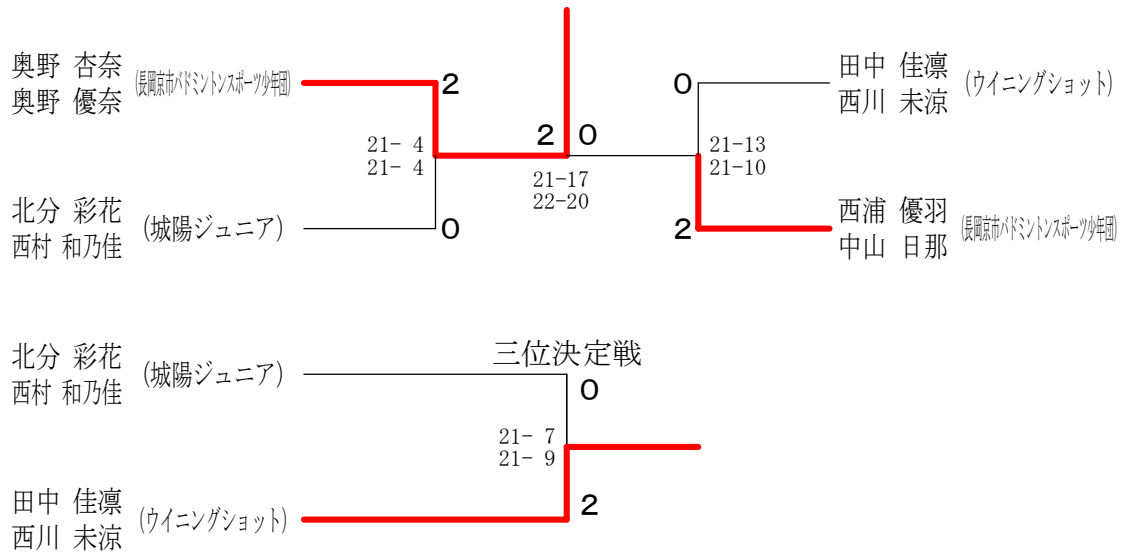

第25回全国小学生バドミントン選手権大会京都府予選会

平成28年7月16・18日 城陽市民体育館

女子4年以下の部単

女子3年以下の部単

第25回全国小学生バドミントン選手権大会京都府予選会

平成28年7月16・18日 城陽市民体育館

男子6年以下の部複

男子5年以下の部複

男子4年以下の部複

第25回全国小学生バドミントン選手権大会京都府予選会

平成28年7月16・18日 城陽市民体育館

女子6年以下の部複

女子5年以下の部複

女子4年以下の部複	有 本 山 田	加藤杏奈 川畑亜子	中 島 折 井	勝 敗	順位
有本 咲良 (長岡京市バドミントンスポーツ少年団) 山田 栖奈	○	○	M 2-0 G 4-0 P 84-32	1	
加藤 杏奈 (パンプキン) 川畑 亜子	×	×	M 0-2 G 0-4 P 24-84	3	
中島 萌 (ウイニングショット) 折井 真彩	×	○	M 1-1 G 2-2 P 59-51	2	