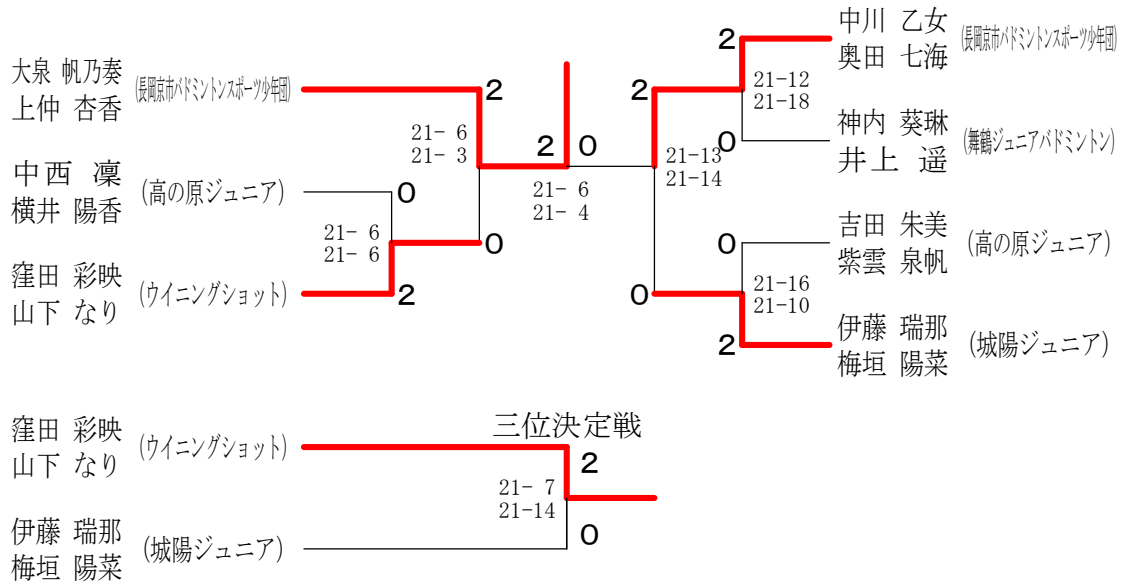

第25回全国小学生バドミントン選手権大会京都府予選会

平成28年7月16・18日 城陽市民体育館

女子6年以下の部複