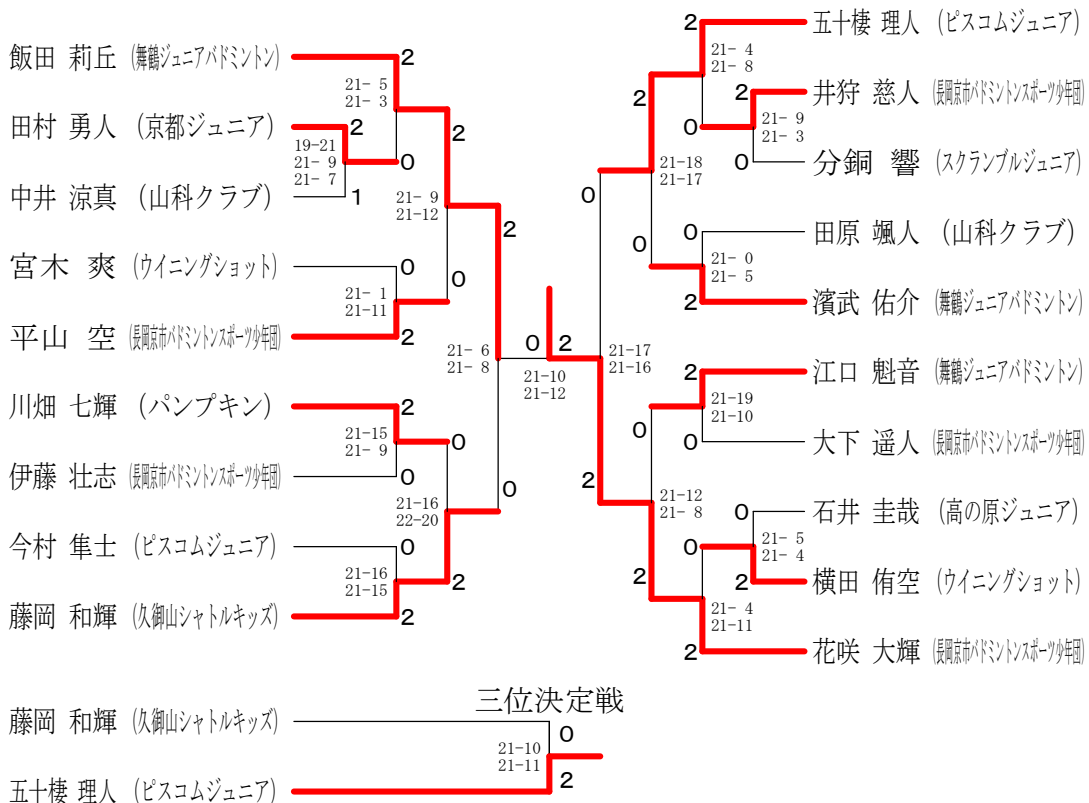

第25回全国小学生バドミントン選手権大会京都府予選会

平成28年7月16・18日 城陽市民体育館

男子6年以下の部単

男子5年以下の部単

第25回全国小学生バドミントン選手権大会京都府予選会

平成28年7月16・18日 城陽市民体育館

女子6年以下の部単

女子5年以下の部単

第25回全国小学生バドミントン選手権大会京都府予選会

平成28年7月16・18日 城陽市民体育館

女子4年以下の部単

女子3年以下の部単

第25回全国小学生バドミントン選手権大会京都府予選会

平成28年7月16・18日 城陽市民体育館

男子6年以下の部複

男子5年以下の部複

男子4年以下の部複

第25回全国小学生バドミントン選手権大会京都府予選会

平成28年7月16・18日 城陽市民体育館

女子6年以下の部複

女子5年以下の部複

女子4年以下の部複	有 本 山 田	加藤杏奈 川畑亜子	中 島 折 井	勝 敗	順位
有本 咲良 (長岡京市バドミントンスポーツ少年団) 山田 栖奈	○	○	M 2-0 G 4-0 P 84-32	1	
加藤 杏奈 (パンプキン) 川畑 亜子	×	×	M 0-2 G 0-4 P 24-84	3	
中島 萌 (ウイニングショット) 折井 真彩	×	○	M 1-1 G 2-2 P 59-51	2	