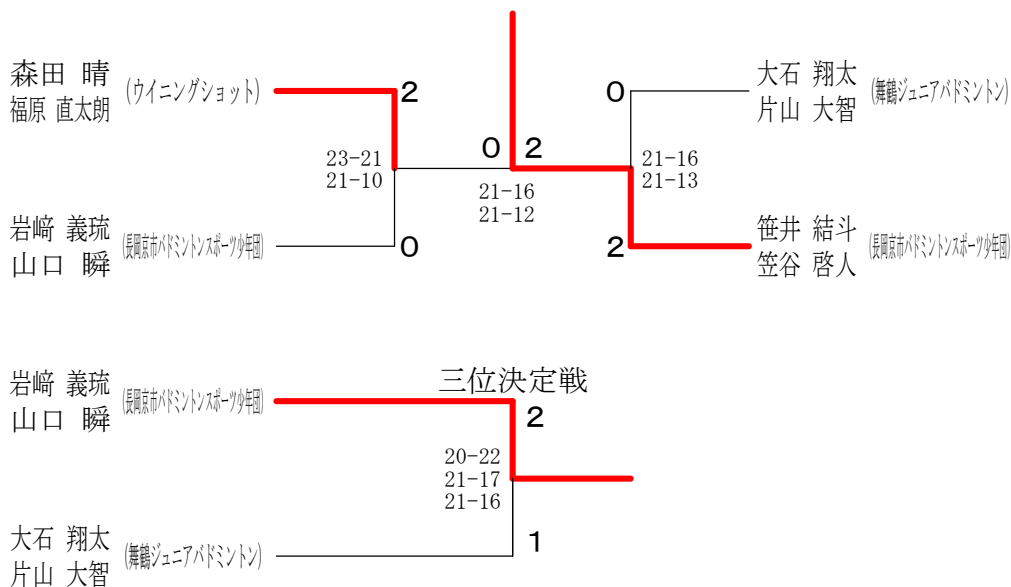

第25回全国小学生バドミントン選手権大会京都府予選会

平成28年7月16・18日 城陽市民体育館

男子6年以下の部複

男子5年以下の部複

男子4年以下の部複