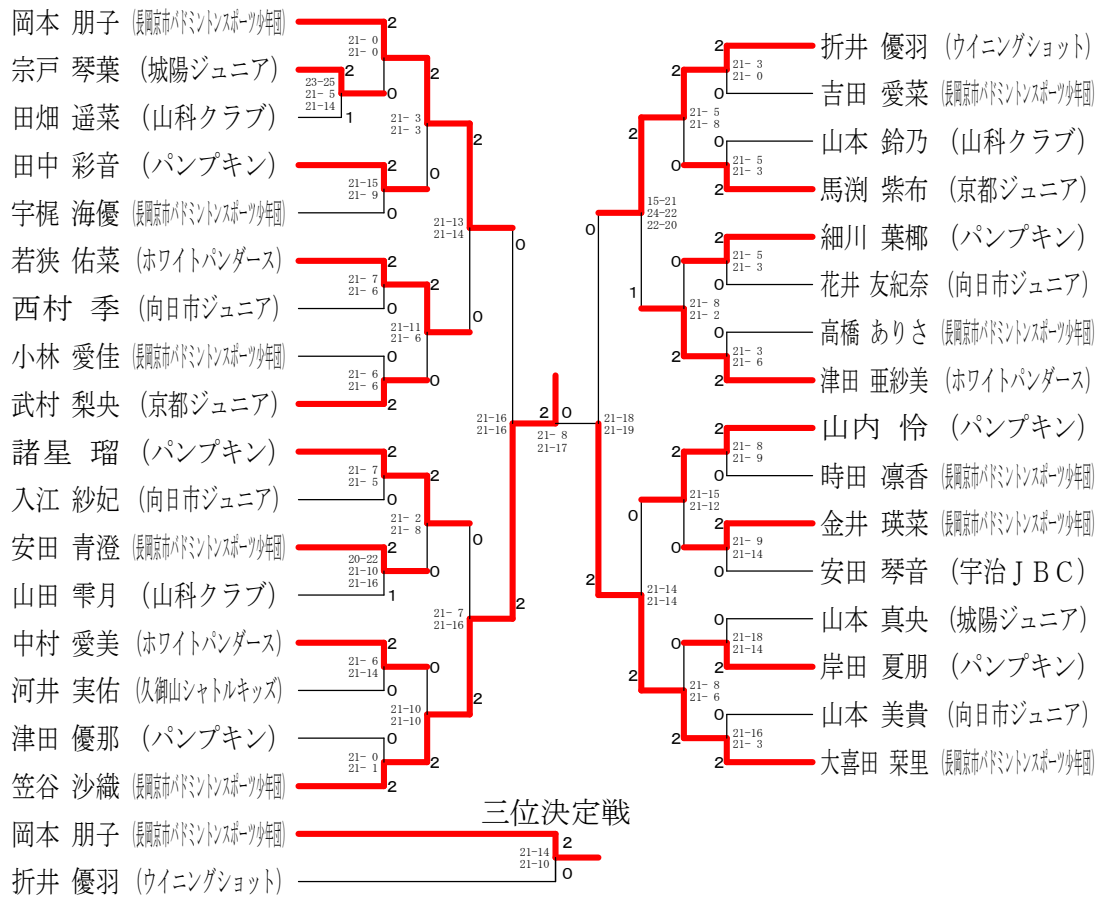

第25回全国小学生バドミントン選手権大会京都府予選会

平成28年7月16・18日 城陽市民体育館

男子6年以下の部単

男子5年以下の部単

第25回全国小学生バドミントン選手権大会京都府予選会

平成28年7月16・18日 城陽市民体育館

女子6年以下の部単

女子5年以下の部単

第25回全国小学生バドミントン選手権大会京都府予選会

平成28年7月16・18日 城陽市民体育館

女子4年以下の部単

女子3年以下の部単

第25回全国小学生バドミントン選手権大会京都府予選会

平成28年7月16・18日 城陽市民体育館

男子6年以下の部複

男子5年以下の部複