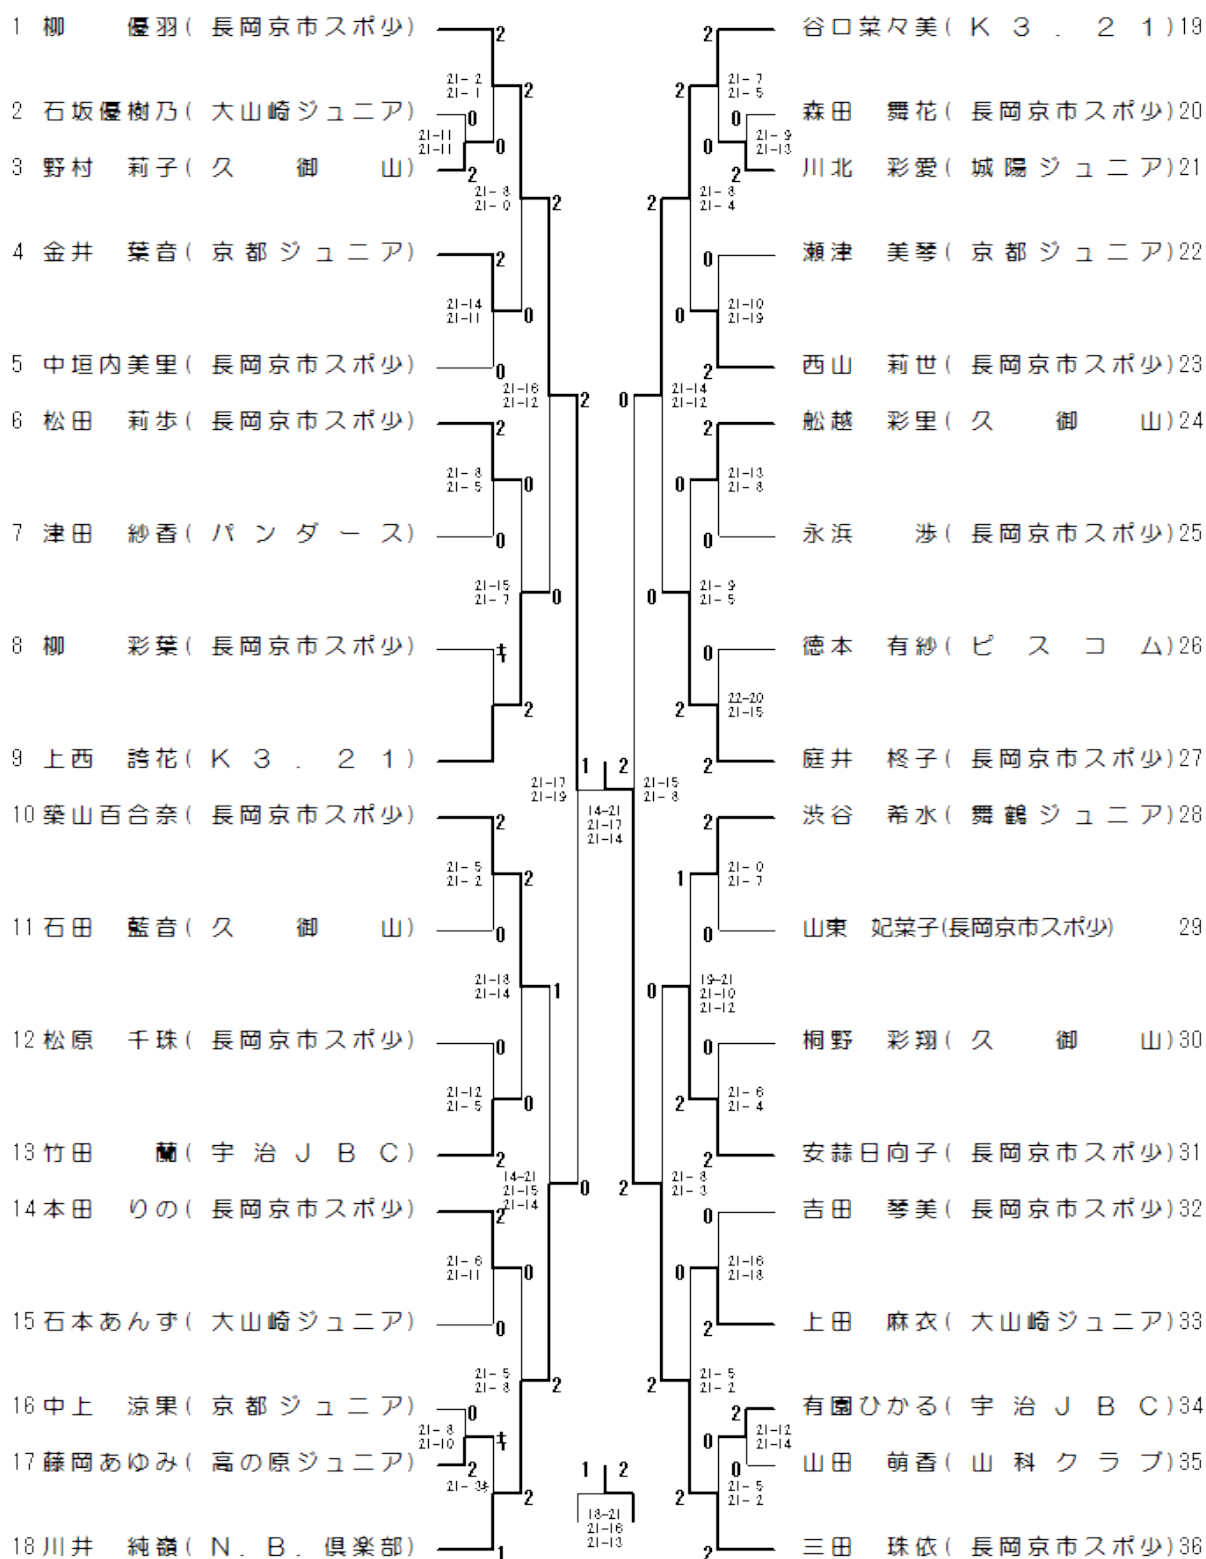

女子6年生以下の部単(6GS)

2位決定戦

柳 優羽 (長岡京市スポ少) 0 (20-22・17-21) 2 谷口菜々美 (K3.21)