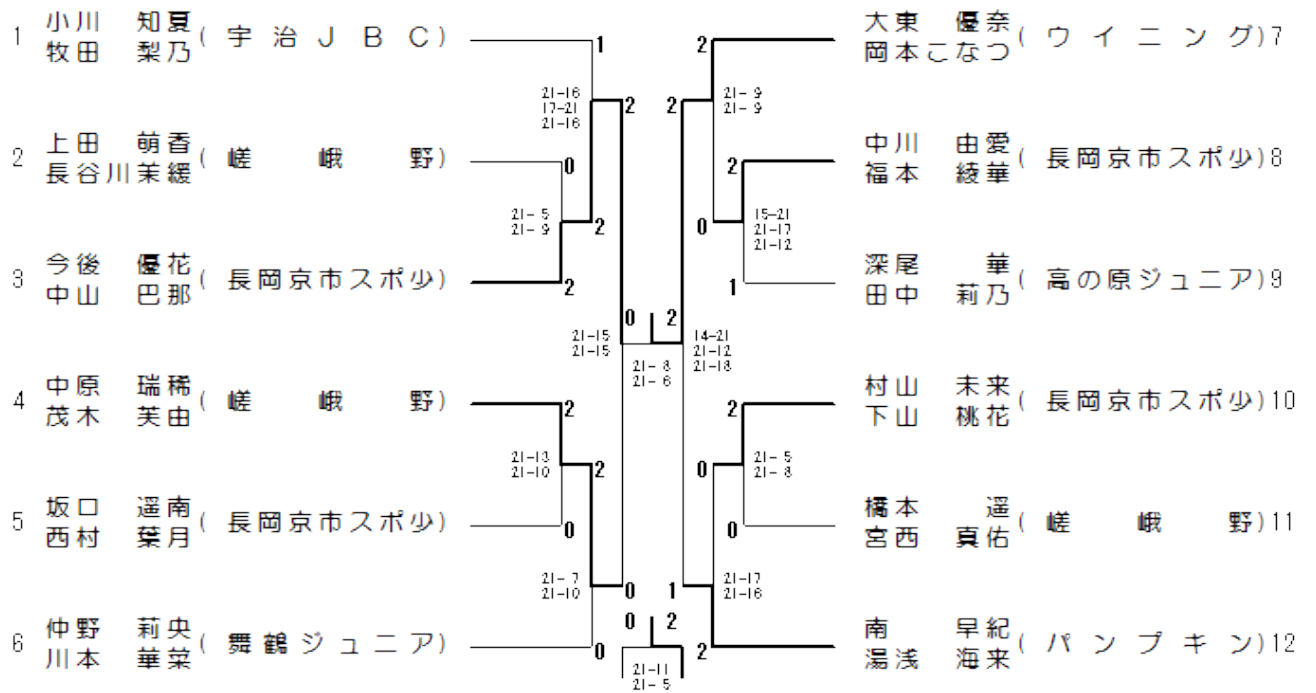

女子6年生以下の部複(6GD)

2位決定戦

今後優香・中山巴那 0 (16-21・19-21) 2 南 早紀・湯浅海来