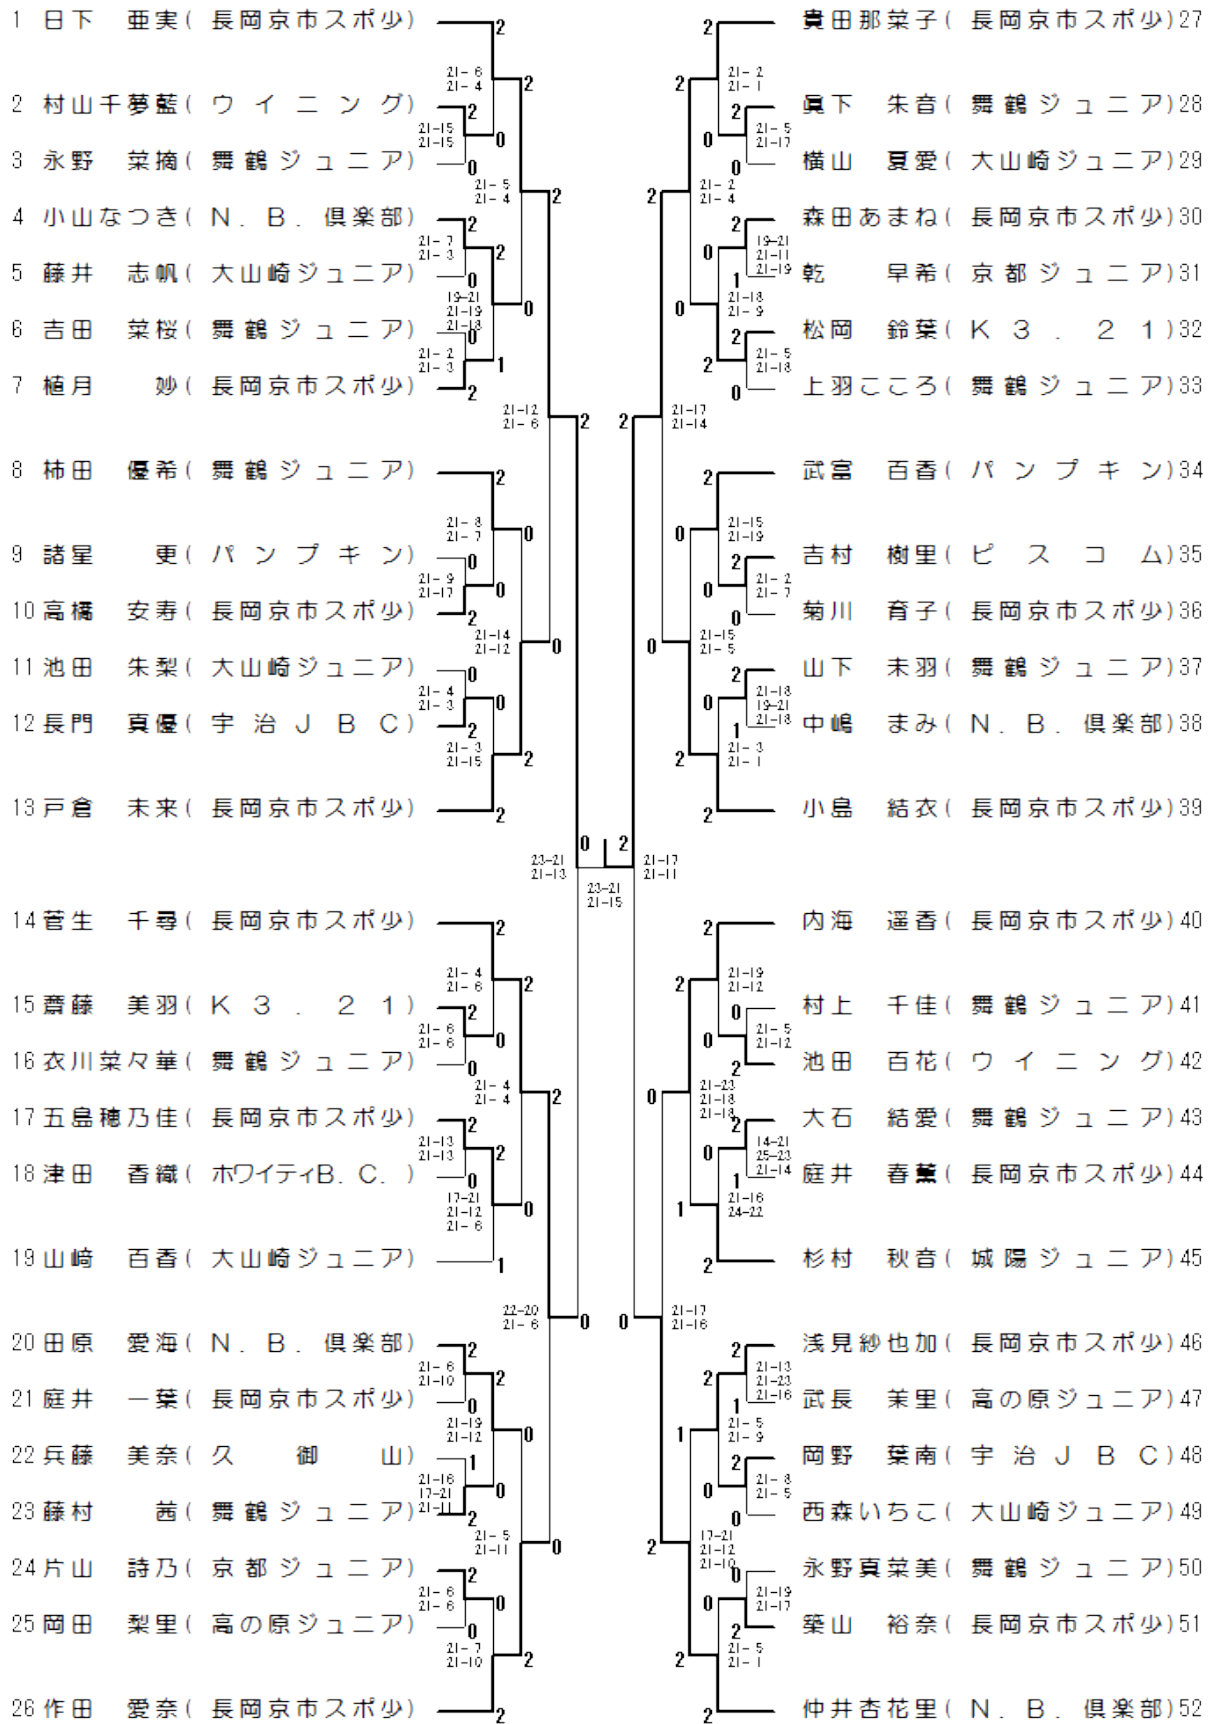

女子2年生以下の部単(2GS)

女子3年生の部単(3GS)

女子4年生の部単(4GS)

女子5年生の部単(5GS)

女子5年生初心者単(5NGS)

女子6年生の部単(6GS)

女子6年生初心者単(6NGS)

中学生女子新人の部単(NGS)

中学生女子の部単(GS)