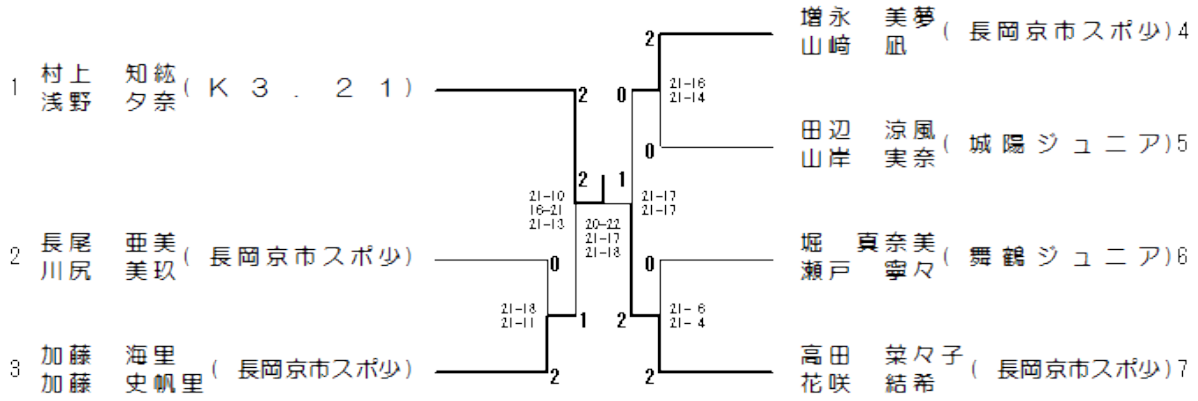

女子3年生の部復(3GD)

女子4年生の部復(4GD)

女子5年生の部複(5GD)

女子6年生の部複(6GD)

女子6年生初心者複(6NGD)

中学生女子新人の部複(NGD)

中学生女子の部複(GD)