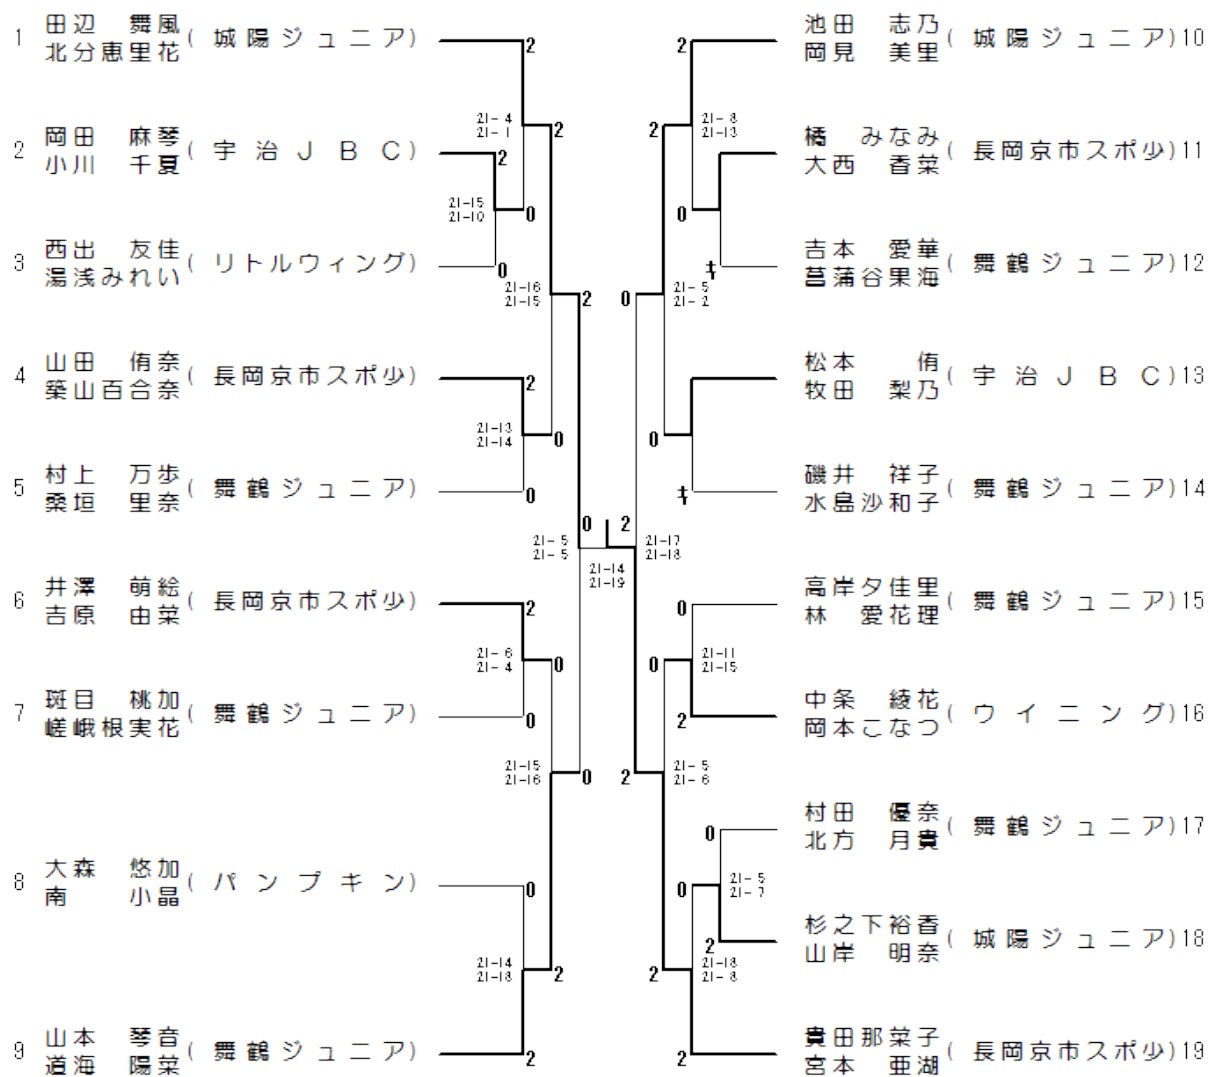

女子3年生の部復(3GD)

女子4年生の部復(4GD)

女子5年生の部複(5GD)

女子6年生の部複(6GD)

女子6年生初心者複(6NGD)

中学生女子新人の部複(NGD)

中学生女子の部複(GD)