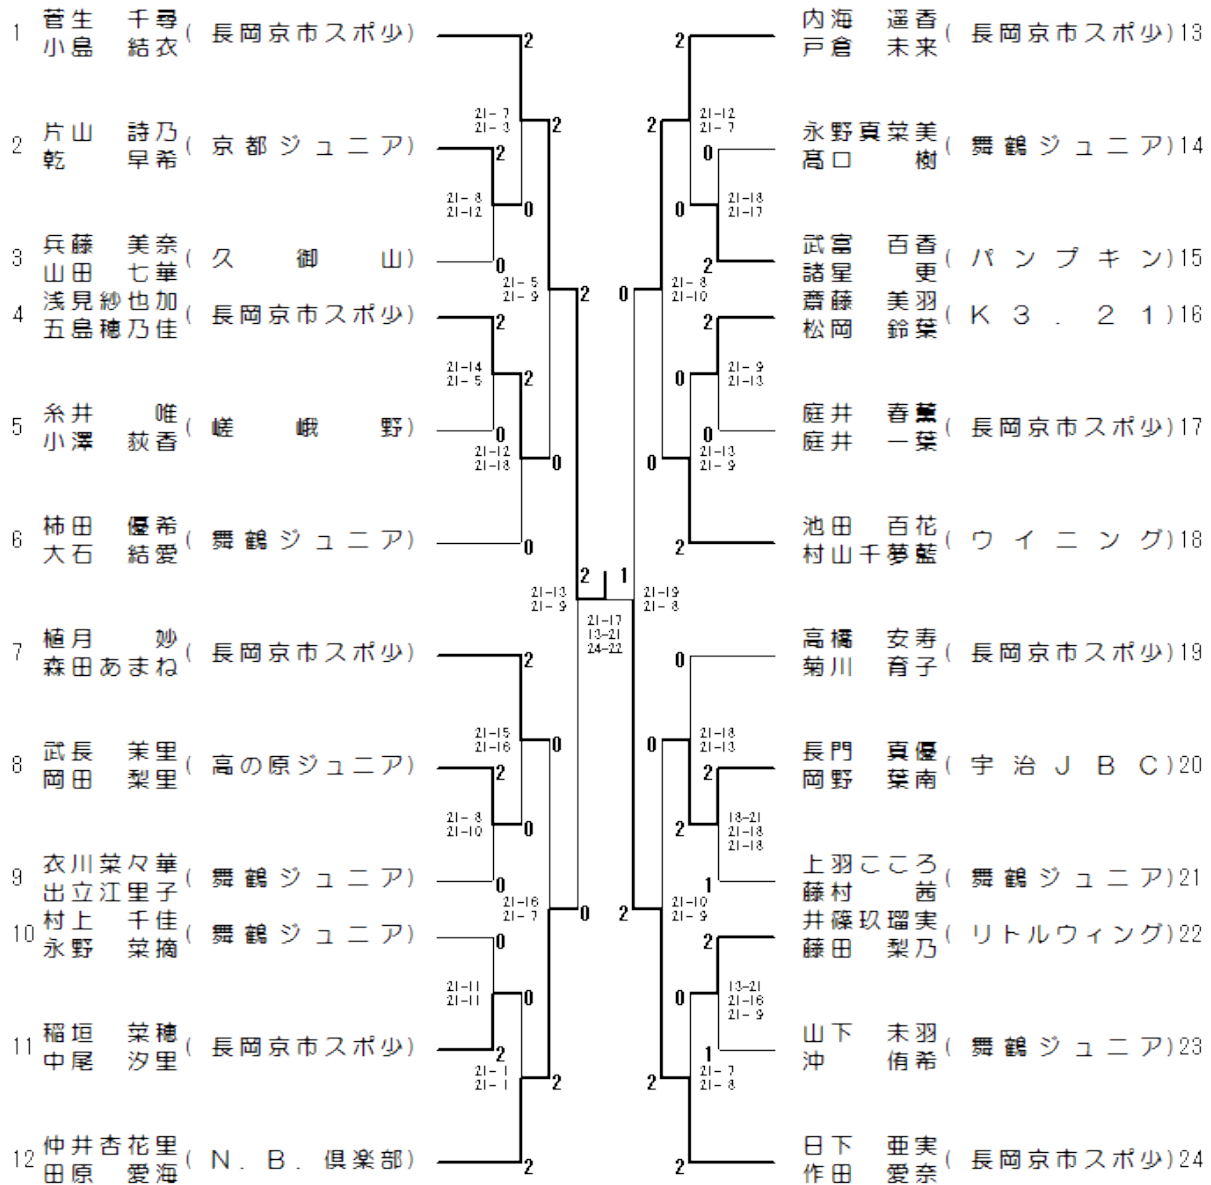

女子3年生の部復(3GD)

女子4年生の部復(4GD)

女子5年生の部複(5GD)

女子6年生の部複(6GD)

女子6年生初心者複(6NGD)

中学生女子新人の部複(NGD)

中学生女子の部複(GD)