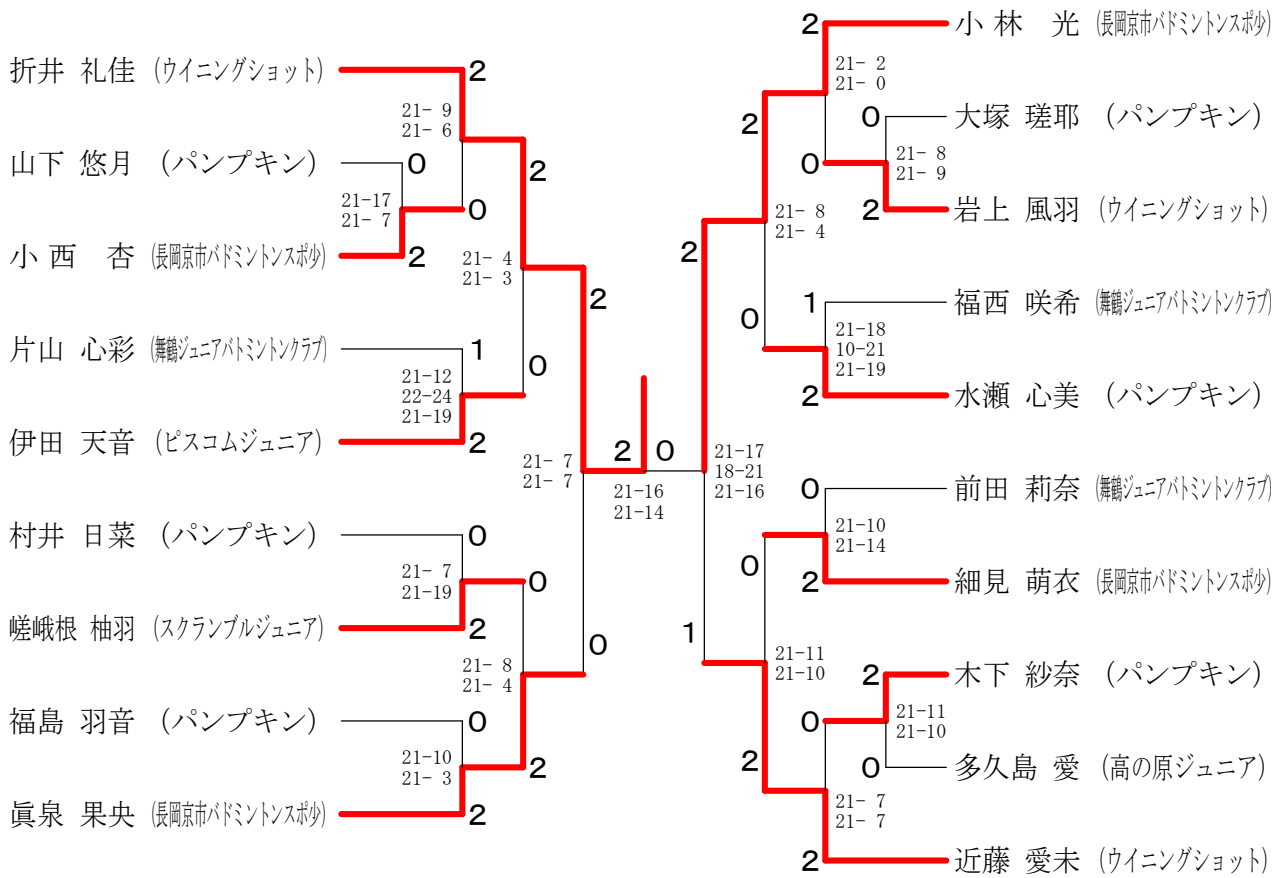

第38回京都府小学生オープンバドミントン選手権大会

小学生女子2年生以下の部単

小学生女子3年生の部単

第38回京都府小学生オープンバドミントン選手権大会

小学生女子4年生の部単

小学生女子5年生の部単

第38回京都府小学生オープンバドミントン選手権大会

小学生女子6年生の部単

小学生女子5年生初心者の部単

小学生女子6年生初心者の部単

第38回京都府小学生オープンバドミントン選手権大会

中学生女子新人の部単

中学生女子の部単

第38回京都府小学生オープンバドミントン選手権大会

小学生男子3年生の部複

小学生男子4年生の部複

小学生男子5年生の部複

第38回京都府小学生オープンバドミントン選手権大会

小学生男子6年生の部複

中学生男子新人の部複

中学生男子の部複	木村 雄斗 村田 瑛星	山名 陽翔 勝山 悠希	西釋 誠人 岡田 蓮	勝敗	順位
木村 雄斗 (京都ジュニア)	○	×	×	M 0-2 G 0-4 P 0-84	3
村田 瑛星 (京都ジュニア)	○	×	×	M 2-0 G 4-1 P 101-57	1
山名 陽翔 (京都ジュニア)	○	×	×	M 1-1 G 3-2 P 99-59	2
勝山 悠希 (京都ジュニア)	○	×	×		
西釋 誠人 (高の原ジュニア)	○	×	×		
岡田 蓮 (高の原ジュニア)	○	×	×		