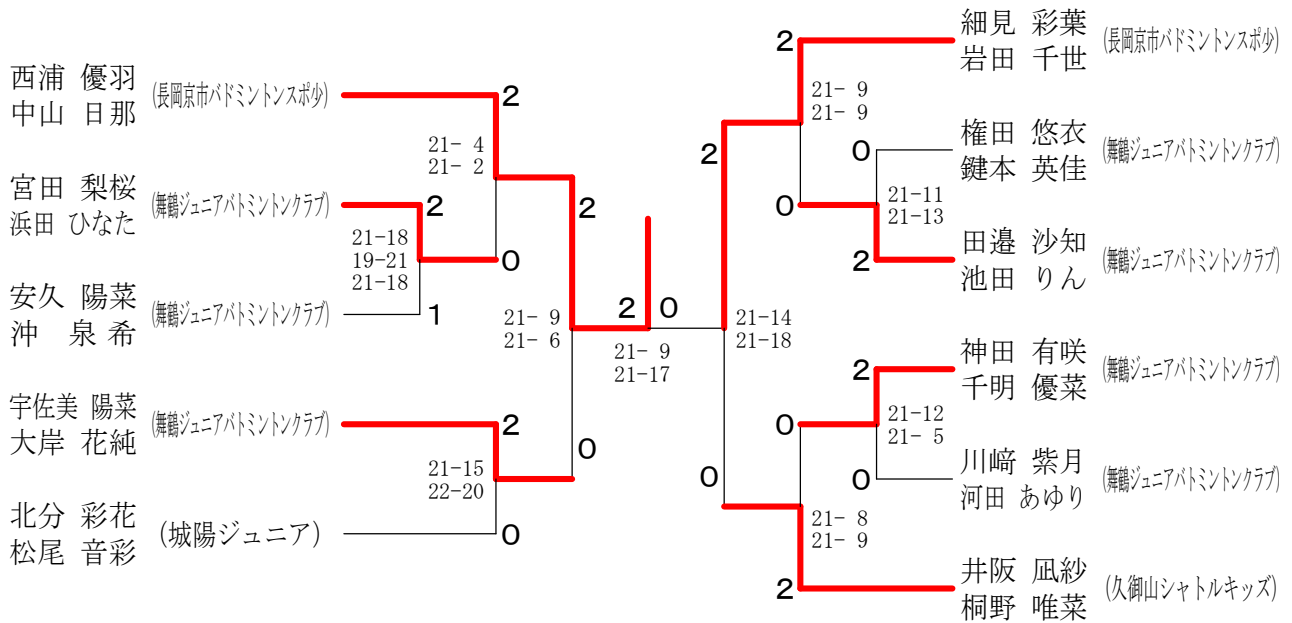

小学生女子4年生の部複

小学生女子5年生の部複

第38回京都府小学生オープンバドミントン選手権大会

小学生女子5年生初心者の部複

小学生女子6年生の部複

小学生女子6年生初心者の部複	川 尻 福 本	小 栗 武 藤	中 澤 大 藤	勝 敗	順位
川尻 愛実 (高の原ジュニア) 福本 佳穂	○	○	M 2-0 G 4-1 P 102-75	1	
小栗 優衣 (高の原ジュニア) 武藤 ひより	×	×	M 0-2 G 0-4 P 61-85	3	
中澤 実夢 (長岡京市バドミントンスポ少) 大藤 詩奈	×	○	M 1-1 G 3-2 P 94-97	2	

第38回京都府小学生オープンバドミントン選手権大会

中学生女子新人の部複

中学生女子の部複