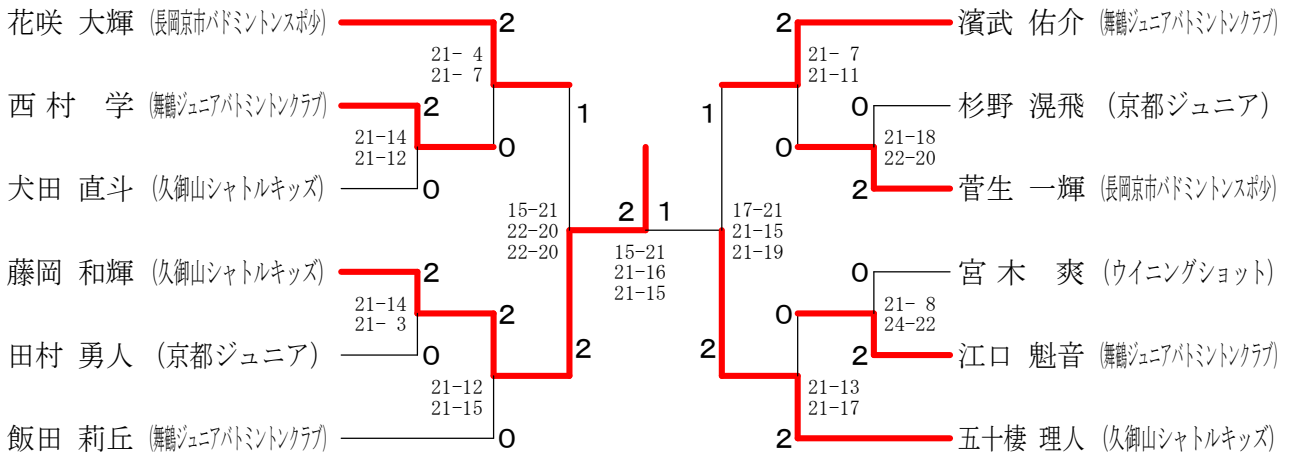

中学生男子新人の部単