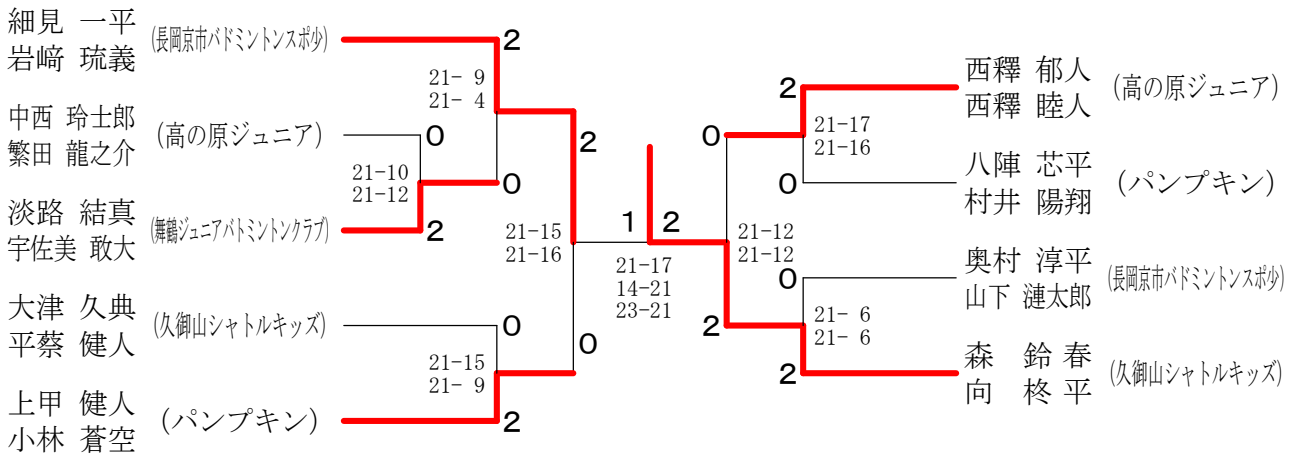

第38回京都府小学生オープンバドミントン選手権大会

小学生女子2年生以下の部単

小学生女子3年生の部単

第38回京都府小学生オープンバドミントン選手権大会

小学生女子4年生の部単

小学生女子5年生の部単

第38回京都府小学生オープンバドミントン選手権大会

小学生女子6年生の部単

小学生女子5年生初心者の部単

小学生女子6年生初心者の部単

第38回京都府小学生オープンバドミントン選手権大会

中学生女子新人の部単

中学生女子の部単

第38回京都府小学生オープンバドミントン選手権大会

小学生男子3年生の部複

小学生男子4年生の部複