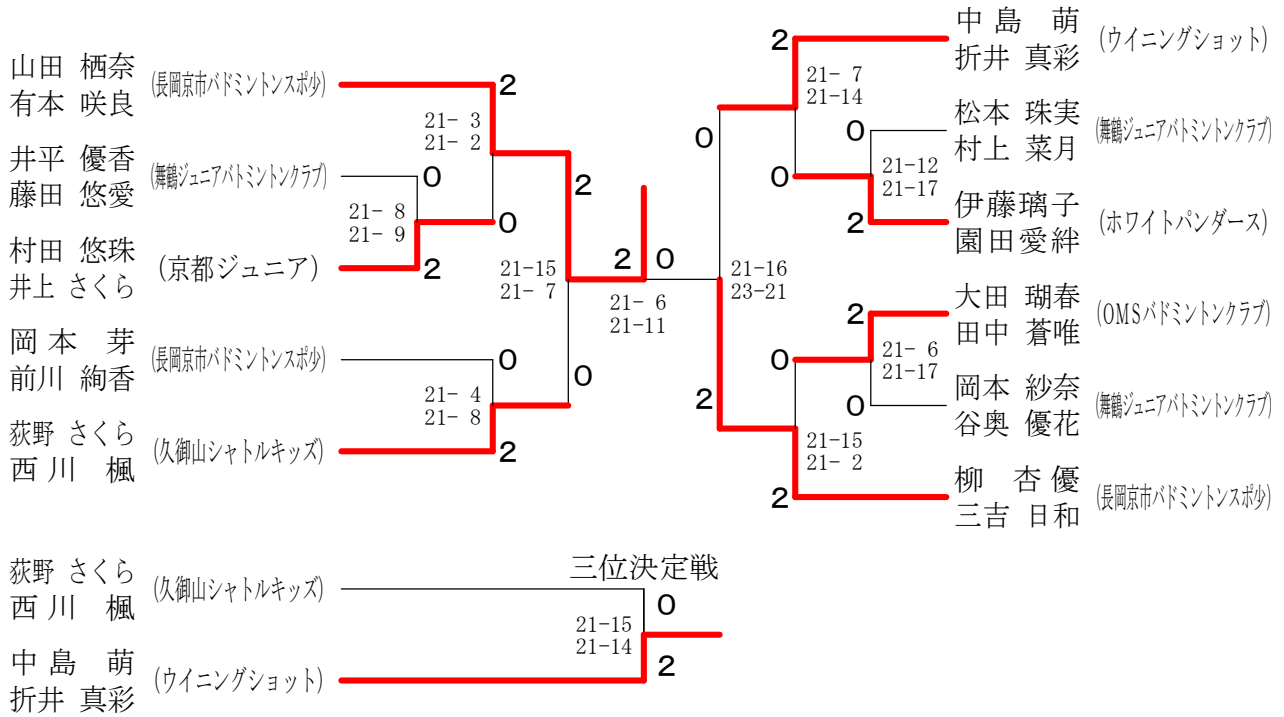

小学生女子4年生の部複

小学生女子5年生の部複

第38回京都府小学生オープンバドミントン選手権大会

小学生女子5年生初心者の部複

小学生女子6年生の部複

小学生女子6年生初心者の部複	川 尻 福 本	小 栗 武 藤	中 澤 大 藤	勝 敗	順位
川尻 愛実 (高の原ジュニア) 福本 佳穂	○	○	M 2-0 G 4-1 P 102-75	1	
小栗 優衣 (高の原ジュニア) 武藤 ひより	×	×	M 0-2 G 0-4 P 61-85	3	
中澤 実夢 (長岡京市バドミントンスポ少) 大藤 詩奈	×	○	M 1-1 G 3-2 P 94-97	2	

第38回京都府小学生オープンバドミントン選手権大会

中学生女子新人の部複

中学生女子の部複