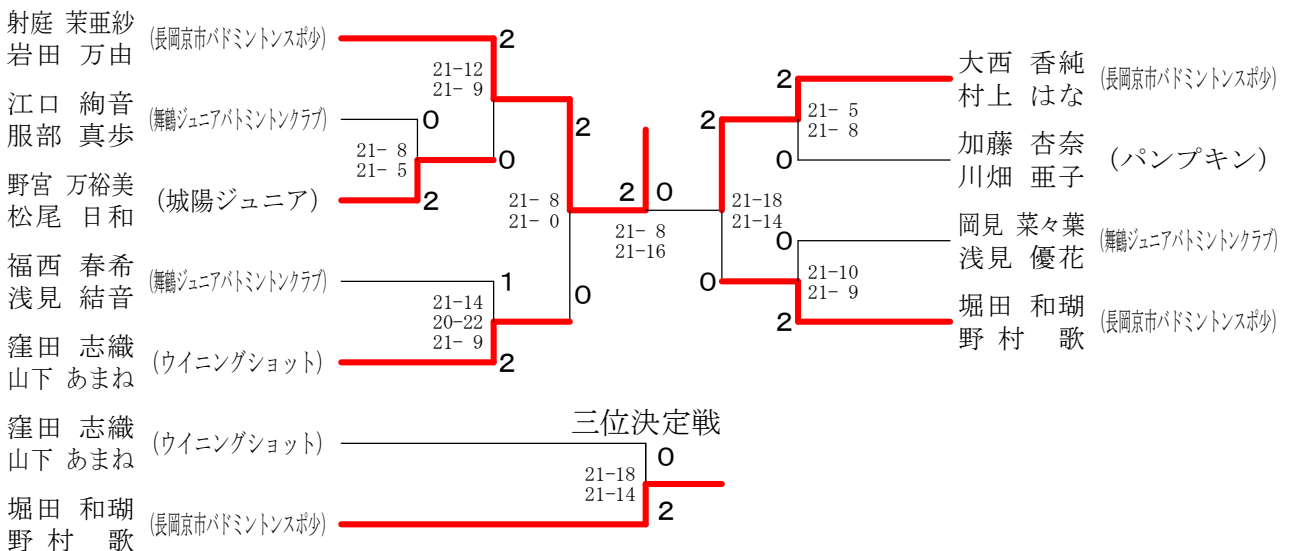

小学生女子5年生の部複