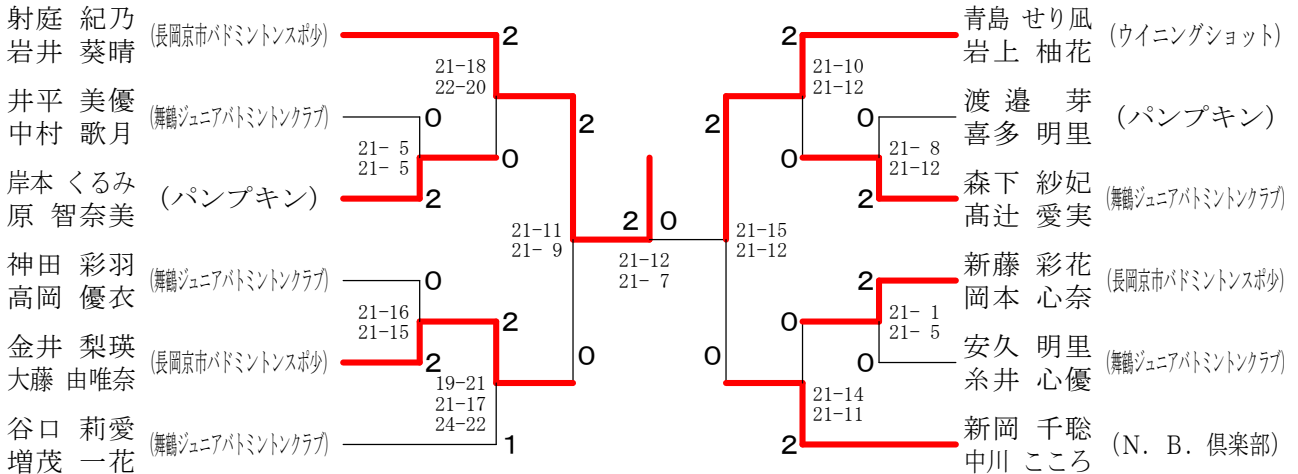

小学生女子4年生の部複