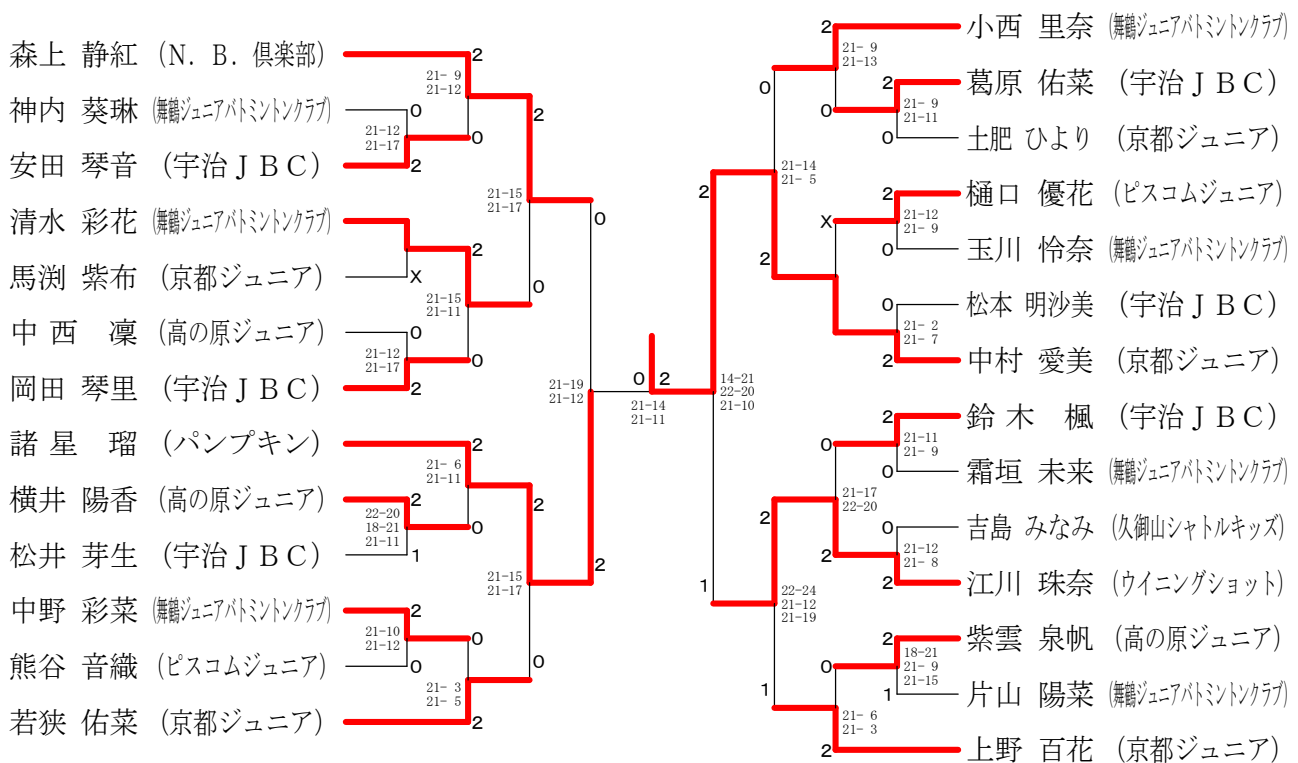

第38回京都府小学生オープンバドミントン選手権大会

小学生女子2年生以下の部単

小学生女子3年生の部単

第38回京都府小学生オープンバドミントン選手権大会

小学生女子4年生の部単

小学生女子5年生の部単

第38回京都府小学生オープンバドミントン選手権大会

小学生女子6年生の部単

小学生女子5年生初心者の部単

小学生女子6年生初心者の部単

第38回京都府小学生オープンバドミントン選手権大会

中学生女子新人の部単

中学生女子の部単

第38回京都府小学生オープンバドミントン選手権大会

小学生男子3年生の部複

小学生男子4年生の部複

小学生男子5年生の部複

第38回京都府小学生オープンバドミントン選手権大会

小学生男子6年生の部複

中学生男子新人の部複

中学生男子の部複	木村 雄斗 村田 瑛星	山名 陽翔 勝山 悠希	西釋 誠人 岡田 蓮	勝敗	順位
木村 雄斗 (京都ジュニア)	○	×	×	M 0-2 G 0-4 P 0-84	3
村田 瑛星 (京都ジュニア)	○	×	×	M 2-0 G 4-1 P 101-57	1
山名 陽翔 (京都ジュニア)	○	×	×	M 1-1 G 3-2 P 99-59	2
勝山 悠希 (京都ジュニア)	○	×	×		
西釋 誠人 (高の原ジュニア)	○	×	×		
岡田 蓮 (高の原ジュニア)	○	×	×		

第38回京都府小学生オープンバドミントン選手権大会

小学生男子2年生以下の部単

小学生男子3年生の部単

小学生男子4年生の部単

第38回京都府小学生オープンバドミントン選手権大会

小学生男子5年生の部単

小学生男子6年生の部単

第38回京都府小学生オープンバドミントン選手権大会