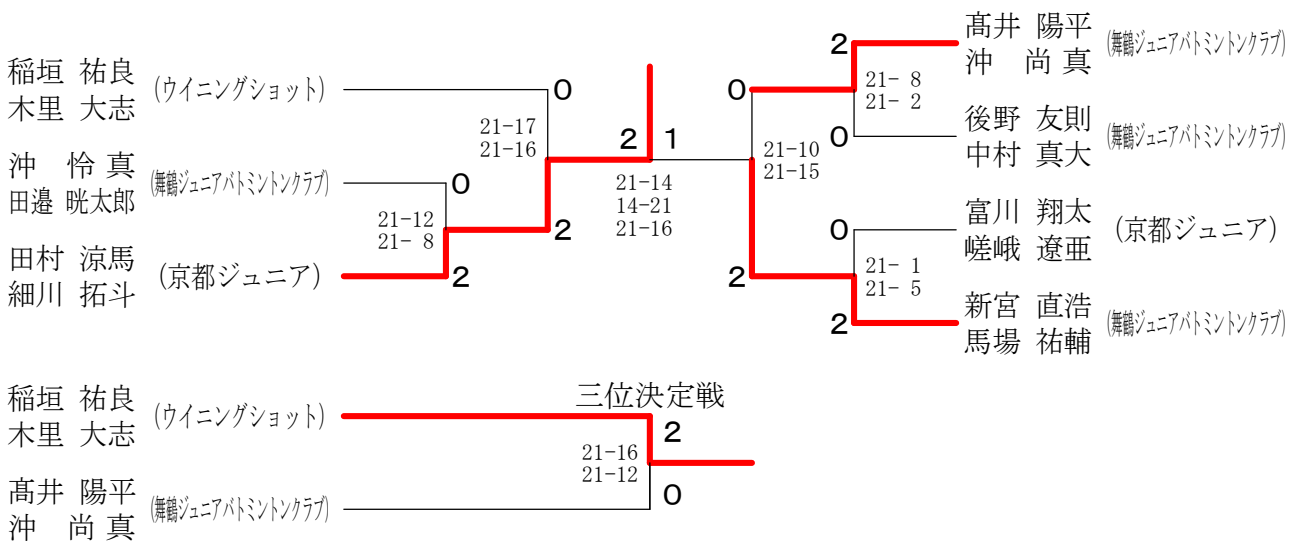

小学生男子5年生の部複