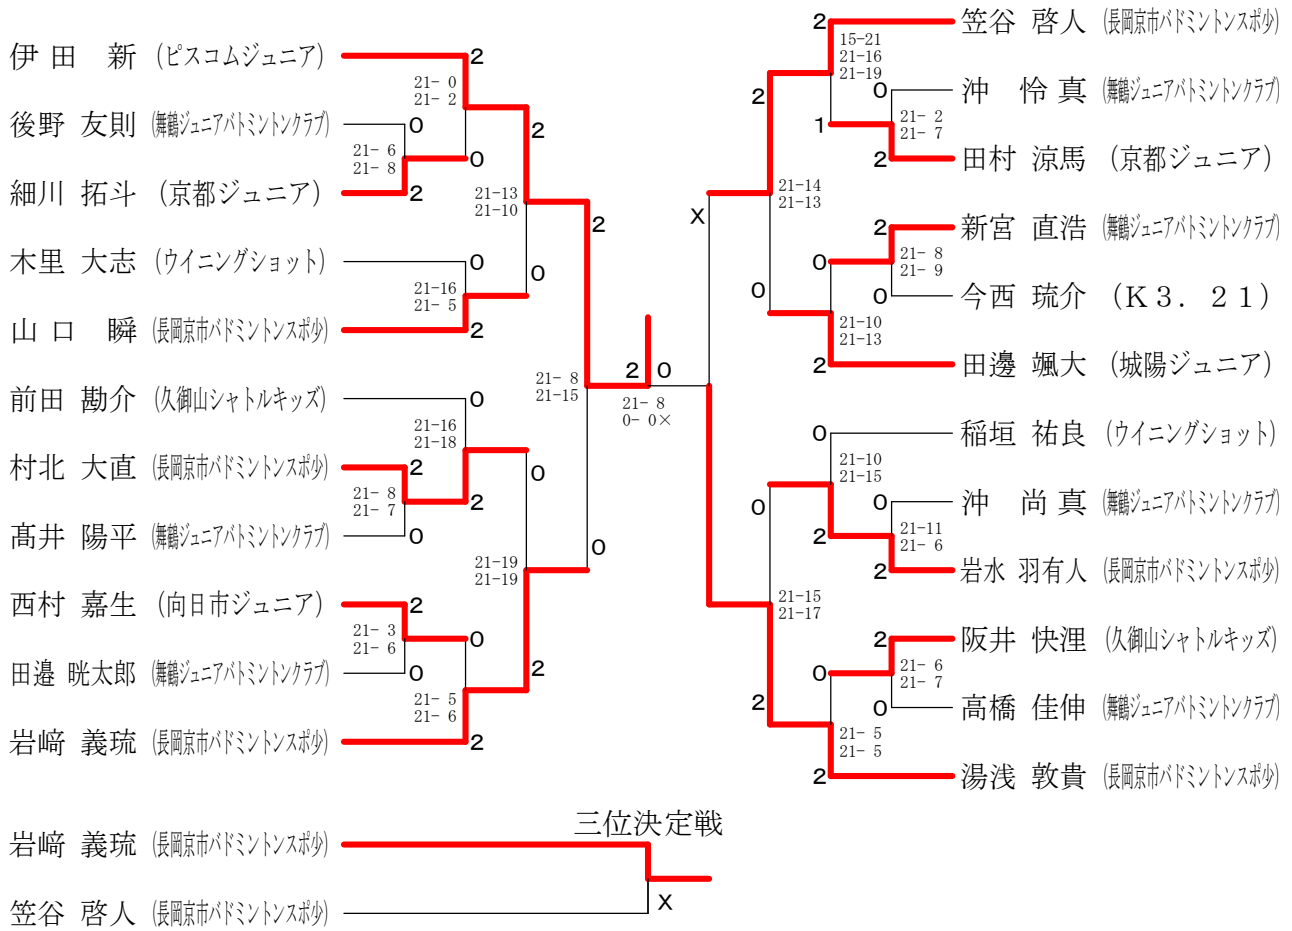

小学生男子5年生の部複

第38回京都府小学生オープンバドミントン選手権大会

小学生男子6年生の部複

中学生男子新人の部複

中学生男子の部複	木村 雄斗 村田 瑛星	山名 陽翔 勝山 悠希	西釋 誠人 岡田 蓮	勝敗	順位
木村 雄斗 (京都ジュニア)	○	×	×	M 0-2 G 0-4 P 0-84	3
村田 瑛星 (京都ジュニア)	○	×	×	M 2-0 G 4-1 P 101-57	1
山名 陽翔 (京都ジュニア)	○	×	×	M 1-1 G 3-2 P 99-59	2
勝山 悠希 (京都ジュニア)	○	×	×		
西釋 誠人 (高の原ジュニア)	○	×	×		
岡田 蓮 (高の原ジュニア)	○	×	×		

第38回京都府小学生オープンバドミントン選手権大会

小学生男子2年生以下の部単

小学生男子3年生の部単

小学生男子4年生の部単

第38回京都府小学生オープンバドミントン選手権大会

小学生男子5年生の部単

小学生男子6年生の部単

第38回京都府小学生オープンバドミントン選手権大会