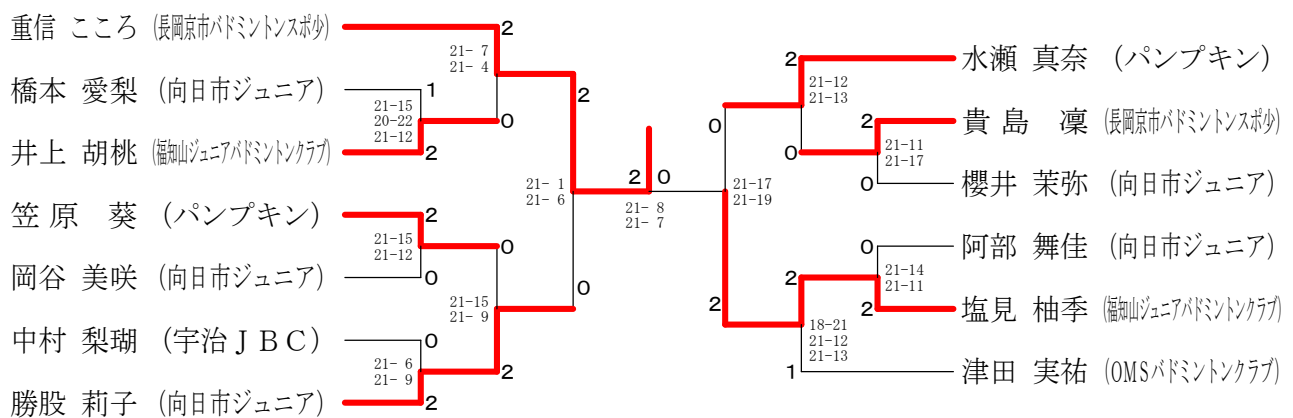

第38回京都府小学生オープンバドミントン選手権大会

小学生女子2年生以下の部単

小学生女子3年生の部単

第38回京都府小学生オープンバドミントン選手権大会

小学生女子4年生の部単

小学生女子5年生の部単

第38回京都府小学生オープンバドミントン選手権大会

小学生女子6年生の部単

小学生女子5年生初心者の部単

小学生女子6年生初心者の部単

第38回京都府小学生オープンバドミントン選手権大会

中学生女子新人の部単

中学生女子の部単

第38回京都府小学生オープンバドミントン選手権大会

小学生男子3年生の部複

小学生男子4年生の部複