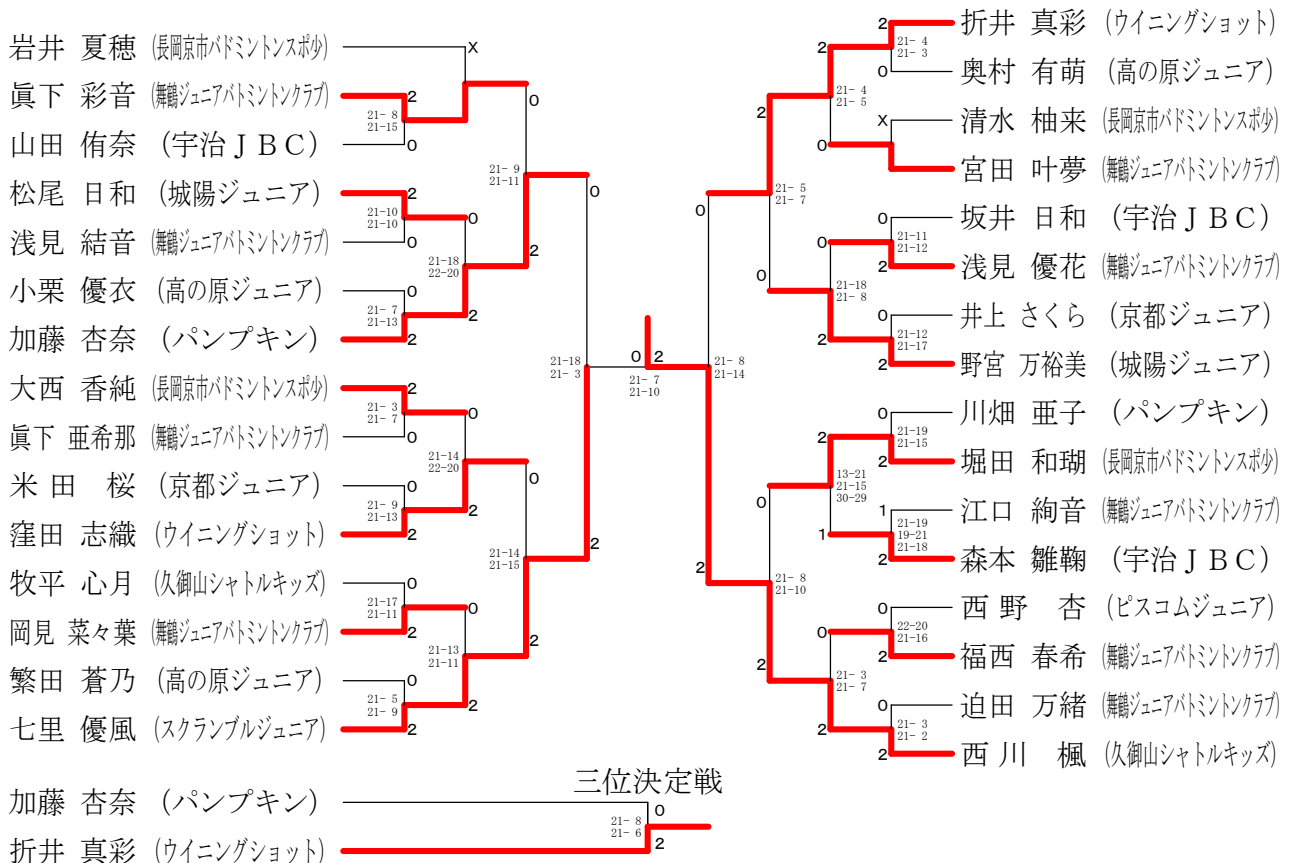

第38回京都府小学生オープンバドミントン選手権大会

小学生女子2年生以下の部単

小学生女子3年生の部単

第38回京都府小学生オープンバドミントン選手権大会

小学生女子4年生の部単

小学生女子5年生の部単

第38回京都府小学生オープンバドミントン選手権大会

小学生女子6年生の部単

小学生女子5年生初心者の部単

小学生女子6年生初心者の部単

第38回京都府小学生オープンバドミントン選手権大会

中学生女子新人の部単

中学生女子の部単

第38回京都府小学生オープンバドミントン選手権大会

小学生男子3年生の部複

小学生男子4年生の部複

小学生男子5年生の部複

第38回京都府小学生オープンバドミントン選手権大会

小学生男子6年生の部複

中学生男子新人の部複

中学生男子の部複	木村 雄斗 村田 瑛星	山名 陽翔 勝山 悠希	西釋 誠人 岡田 蓮	勝敗	順位
木村 雄斗 (京都ジュニア)	○	×	×	M 0-2 G 0-4 P 0-84	3
村田 瑛星 (京都ジュニア)	○	×	×	M 2-0 G 4-1 P 101-57	1
山名 陽翔 (京都ジュニア)	○	×	×	M 1-1 G 3-2 P 99-59	2
勝山 悠希 (京都ジュニア)	○	×	×		
西釋 誠人 (高の原ジュニア)	○	×	×		
岡田 蓮 (高の原ジュニア)	○	×	×		