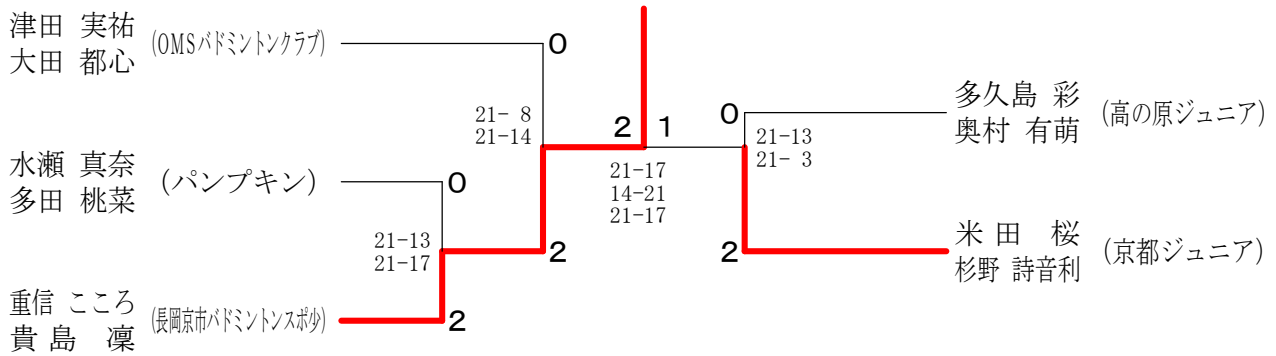

小学生女子4年生の部複

小学生女子5年生の部複

第38回京都府小学生オープンバドミントン選手権大会

小学生女子5年生初心者の部複

小学生女子6年生の部複

小学生女子6年生初心者の部複	川 尻 福 本	小 栗 武 藤	中 澤 大 藤	勝 敗	順位
川尻 愛実 (高の原ジュニア) 福本 佳穂	○	○	M 2-0 G 4-1 P 102-75	1	
小栗 優衣 (高の原ジュニア) 武藤 ひより	×	×	M 0-2 G 0-4 P 61-85	3	
中澤 実夢 (長岡京市バドミントンスポ少) 大藤 詩奈	×	○	M 1-1 G 3-2 P 94-97	2	