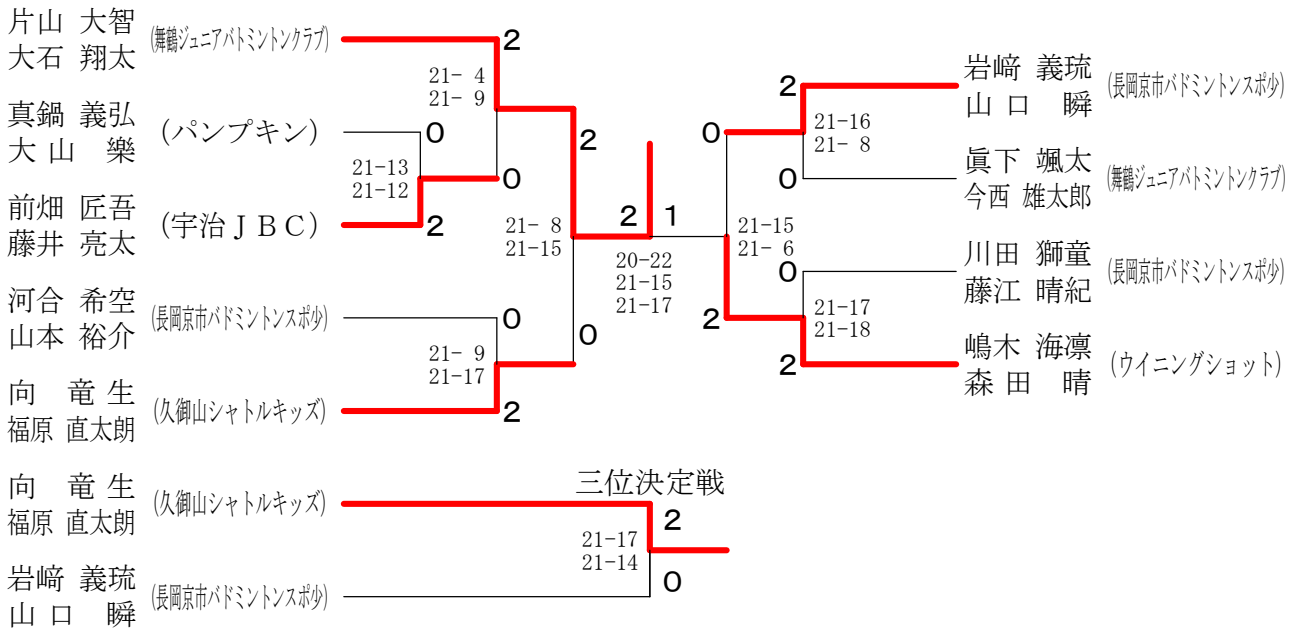

第38回京都府小学生オープンバドミントン選手権大会

小学生女子2年生以下の部単

小学生女子3年生の部単

第38回京都府小学生オープンバドミントン選手権大会

小学生女子4年生の部単

小学生女子5年生の部単

第38回京都府小学生オープンバドミントン選手権大会

小学生女子6年生の部単

小学生女子5年生初心者の部単

小学生女子6年生初心者の部単

第38回京都府小学生オープンバドミントン選手権大会

中学生女子新人の部単

中学生女子の部単

第38回京都府小学生オープンバドミントン選手権大会

小学生男子3年生の部複

小学生男子4年生の部複

小学生男子5年生の部複

第38回京都府小学生オープンバドミントン選手権大会

小学生男子6年生の部複

中学生男子新人の部複

中学生男子の部複	木村 雄斗 村田 瑛星	山名 陽翔 勝山 悠希	西釋 誠人 岡田 蓮	勝敗	順位
木村 雄斗 (京都ジュニア)	○	×	×	M 0-2 G 0-4 P 0-84	3
村田 瑛星 (京都ジュニア)	○	×	×	M 2-0 G 4-1 P 101-57	1
山名 陽翔 (京都ジュニア)	○	×	×	M 1-1 G 3-2 P 99-59	2
勝山 悠希 (京都ジュニア)	○	×	×		
西釋 誠人 (高の原ジュニア)	○	×	×		
岡田 蓮 (高の原ジュニア)	○	×	×		