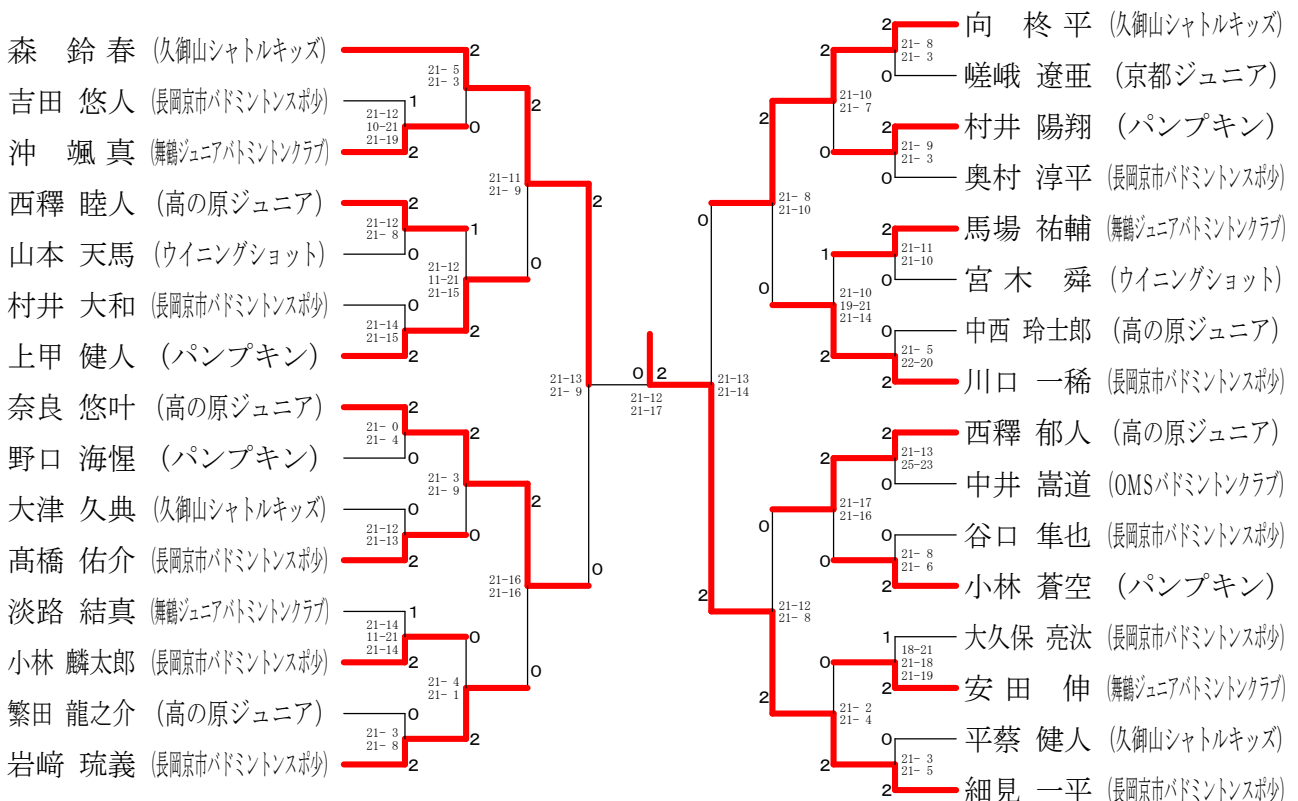

小学生男子5年生の部複

第38回京都府小学生オープンバドミントン選手権大会

小学生男子6年生の部複

中学生男子新人の部複

中学生男子の部複	木村 雄斗 村田 瑛星	山名 陽翔 勝山 悠希	西釋 誠人 岡田 蓮	勝敗	順位
木村 雄斗 (京都ジュニア)	○	×	×	M 0-2 G 0-4 P 0-84	3
村田 瑛星 (京都ジュニア)	○	×	×	M 2-0 G 4-1 P 101-57	1
山名 陽翔 (京都ジュニア)	○	×	×	M 1-1 G 3-2 P 99-59	2
勝山 悠希 (京都ジュニア)	○	×	×		
西釋 誠人 (高の原ジュニア)	○	×	×		
岡田 蓮 (高の原ジュニア)	○	×	×		

第38回京都府小学生オープンバドミントン選手権大会

小学生男子2年生以下の部単

小学生男子3年生の部単

小学生男子4年生の部単

第38回京都府小学生オープンバドミントン選手権大会

小学生男子5年生の部単

小学生男子6年生の部単

第38回京都府小学生オープンバドミントン選手権大会