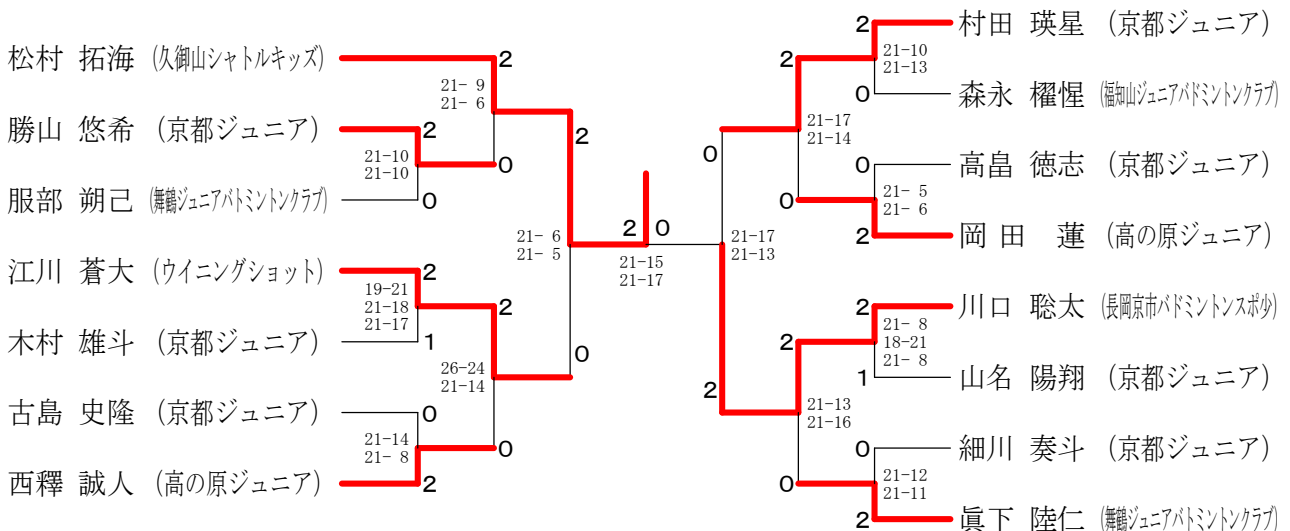

第38回京都府小学生オープンバドミントン選手権大会

小学生男子5年生初心者の部単	富川	小泉	辻	勝敗	順位
富川 翔太 (京都ジュニア)		○ -x	× 21-23 17-21	M 1-1 G 2-2 P 80-44	2
小泉 樹 (OMSバドミントンクラブ)	× x-		× x-	M 0-2 G 0-4 P 0-84	3
辻 涼翔 (向日市ジュニア)	○ 23-21 21-17	○ -x		M 2-0 G 4-0 P 86-38	1

小学生男子6年生初心者の部単

中学生男子新人の部単

中学生男子の部単