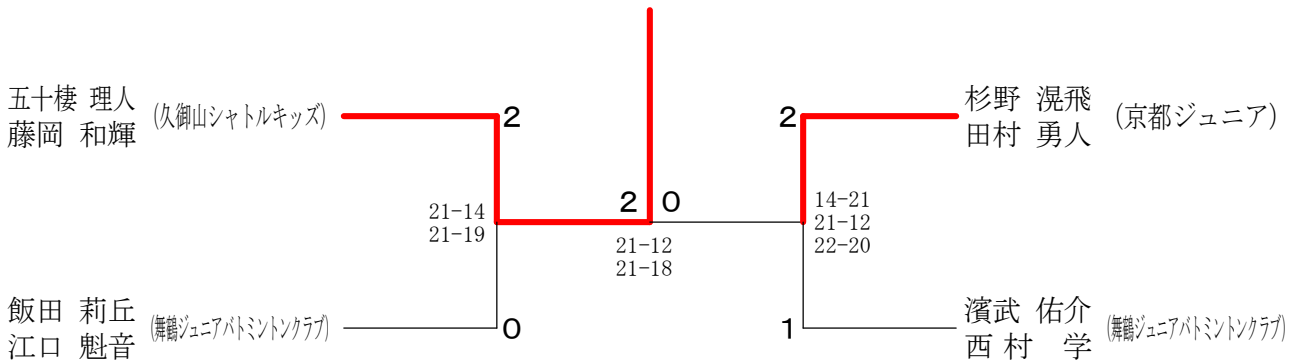

小学生男子5年生の部複

第38回京都府小学生オープンバドミントン選手権大会

小学生男子6年生の部複

中学生男子新人の部複

中学生男子の部複	木村 雄斗 村田 瑛星	山名 陽翔 勝山 悠希	西釋 誠人 岡田 蓮	勝敗	順位
木村 雄斗 (京都ジュニア)	○	×	×	M 0-2 G 0-4 P 0-84	3
村田 瑛星 (京都ジュニア)	○	×	×	M 2-0 G 4-1 P 101-57	1
山名 陽翔 (京都ジュニア)	○	×	×	M 1-1 G 3-2 P 99-59	2
勝山 悠希 (京都ジュニア)	○	×	×		
西釋 誠人 (高の原ジュニア)	○	×	×		
岡田 蓮 (高の原ジュニア)	○	×	×		