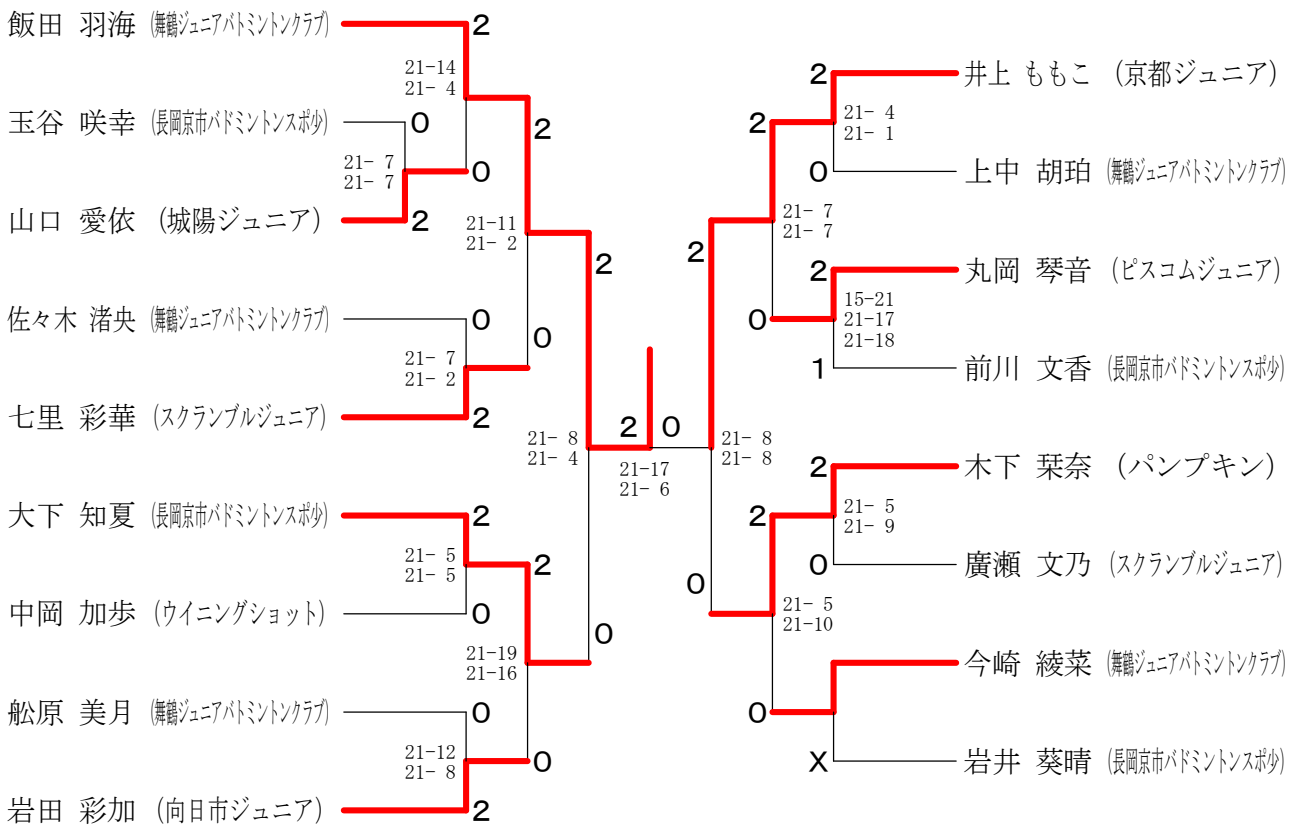

第38回京都府小学生オープンバドミントン選手権大会

小学生女子2年生以下の部単

小学生女子3年生の部単

第38回京都府小学生オープンバドミントン選手権大会

小学生女子4年生の部単

小学生女子5年生の部単

第38回京都府小学生オープンバドミントン選手権大会

小学生女子6年生の部単

小学生女子5年生初心者の部単

小学生女子6年生初心者の部単

第38回京都府小学生オープンバドミントン選手権大会

中学生女子新人の部単

中学生女子の部単

第38回京都府小学生オープンバドミントン選手権大会

小学生男子3年生の部複

小学生男子4年生の部複

小学生男子5年生の部複

第38回京都府小学生オープンバドミントン選手権大会

小学生男子6年生の部複

中学生男子新人の部複

中学生男子の部複	木村 雄斗 村田 瑛星	山名 陽翔 勝山 悠希	西釋 誠人 岡田 蓮	勝敗	順位
木村 雄斗 (京都ジュニア)	○	×	×	M 0-2 G 0-4 P 0-84	3
村田 瑛星 (京都ジュニア)	○	×	×	M 2-0 G 4-1 P 101-57	1
山名 陽翔 (京都ジュニア)	○	×	×	M 1-1 G 3-2 P 99-59	2
勝山 悠希 (京都ジュニア)	○	×	×		
西釋 誠人 (高の原ジュニア)	○	×	×		
岡田 蓮 (高の原ジュニア)	○	×	×		