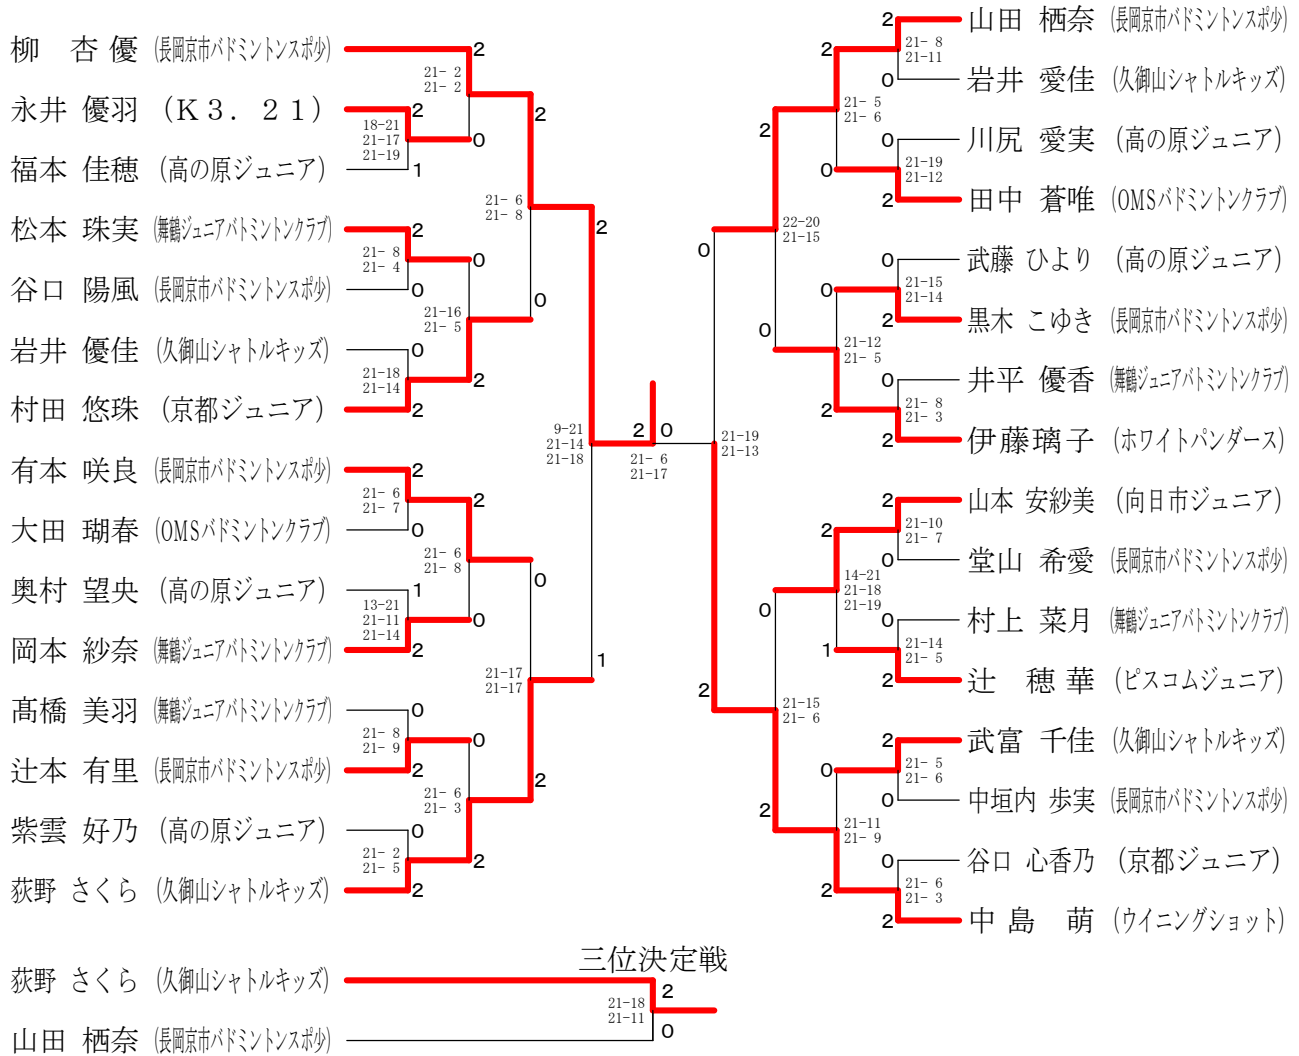

第38回京都府小学生オープンバドミントン選手権大会

小学生女子2年生以下の部単

小学生女子3年生の部単

第38回京都府小学生オープンバドミントン選手権大会

小学生女子4年生の部単

小学生女子5年生の部単

第38回京都府小学生オープンバドミントン選手権大会

小学生女子6年生の部単

小学生女子5年生初心者の部単

小学生女子6年生初心者の部単

第38回京都府小学生オープンバドミントン選手権大会

中学生女子新人の部単

中学生女子の部単

第38回京都府小学生オープンバドミントン選手権大会

小学生男子3年生の部複

小学生男子4年生の部複

小学生男子5年生の部複

第38回京都府小学生オープンバドミントン選手権大会

小学生男子6年生の部複

中学生男子新人の部複

中学生男子の部複	木村 雄斗 村田 瑛星	山名 陽翔 勝山 悠希	西釋 誠人 岡田 蓮	勝敗	順位
木村 雄斗 (京都ジュニア)	○	×	×	M 0-2 G 0-4 P 0-84	3
村田 瑛星 (京都ジュニア)	○	×	×	M 2-0 G 4-1 P 101-57	1
山名 陽翔 (京都ジュニア)	○	×	×	M 1-1 G 3-2 P 99-59	2
勝山 悠希 (京都ジュニア)	○	×	×		
西釋 誠人 (高の原ジュニア)	○	×	×		
岡田 蓮 (高の原ジュニア)	○	×	×		