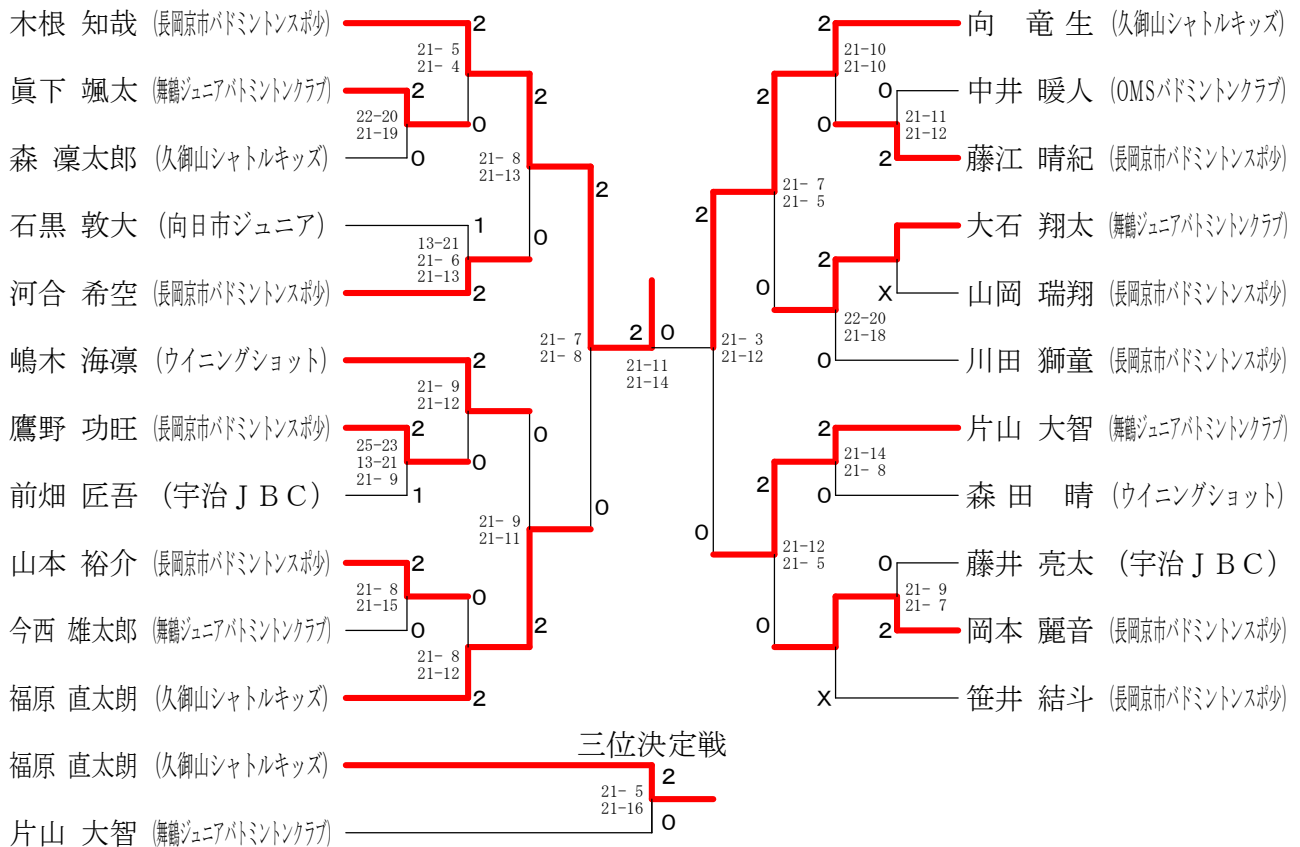

小学生男子5年生の部複

第38回京都府小学生オープンバドミントン選手権大会

小学生男子6年生の部複

中学生男子新人の部複

中学生男子の部複	木村 雄斗 村田 瑛星	山名 陽翔 勝山 悠希	西釋 誠人 岡田 蓮	勝敗	順位
木村 雄斗 (京都ジュニア)	○	×	×	M 0-2 G 0-4 P 0-84	3
村田 瑛星 (京都ジュニア)	○	×	×	M 2-0 G 4-1 P 101-57	1
山名 陽翔 (京都ジュニア)	○	×	×	M 1-1 G 3-2 P 99-59	2
勝山 悠希 (京都ジュニア)	○	×	×		
西釋 誠人 (高の原ジュニア)	○	×	×		
岡田 蓮 (高の原ジュニア)	○	×	×		

第38回京都府小学生オープンバドミントン選手権大会

小学生男子2年生以下の部単

小学生男子3年生の部単

小学生男子4年生の部単

第38回京都府小学生オープンバドミントン選手権大会

小学生男子5年生の部単

小学生男子6年生の部単

第38回京都府小学生オープンバドミントン選手権大会