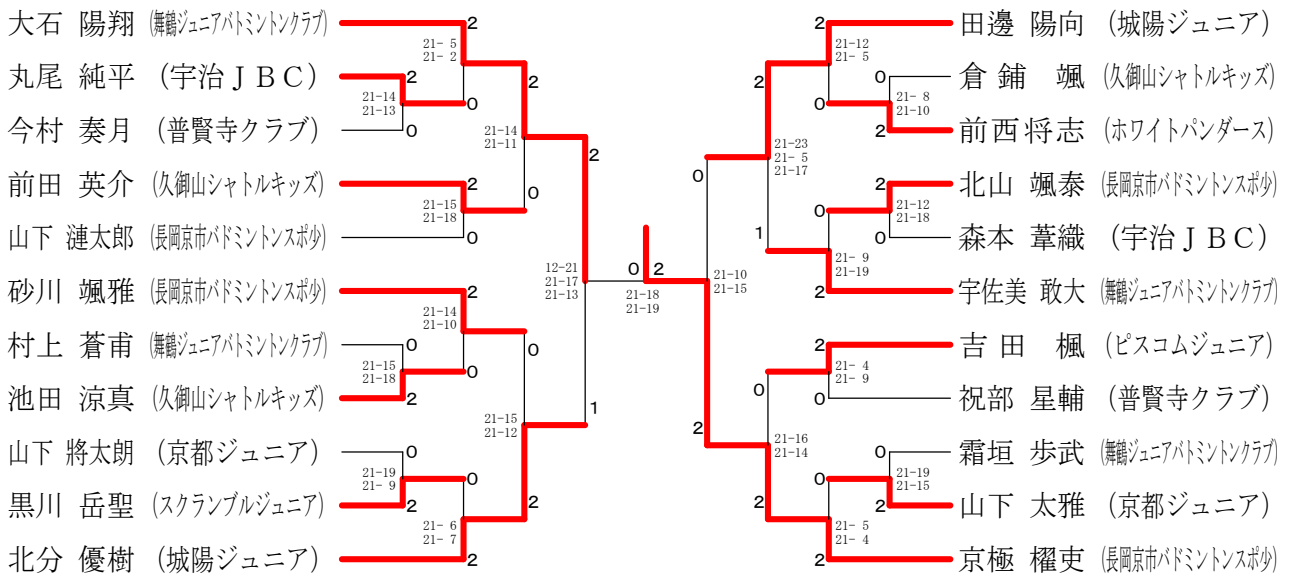

第38回京都府小学生オープンバドミントン選手権大会

小学生女子2年生以下の部単

小学生女子3年生の部単

第38回京都府小学生オープンバドミントン選手権大会

小学生女子4年生の部単

小学生女子5年生の部単

第38回京都府小学生オープンバドミントン選手権大会

小学生女子6年生の部単

小学生女子5年生初心者の部単

小学生女子6年生初心者の部単

第38回京都府小学生オープンバドミントン選手権大会

中学生女子新人の部単

中学生女子の部単

第38回京都府小学生オープンバドミントン選手権大会

小学生男子3年生の部複

小学生男子4年生の部複

小学生男子5年生の部複

第38回京都府小学生オープンバドミントン選手権大会

小学生男子6年生の部複

中学生男子新人の部複

中学生男子の部複	木村 雄斗 村田 瑛星	山名 陽翔 勝山 悠希	西釋 誠人 岡田 蓮	勝敗	順位
木村 雄斗 (京都ジュニア)	○	×	×	M 0-2 G 0-4 P 0-84	3
村田 瑛星 (京都ジュニア)	○	×	×	M 2-0 G 4-1 P 101-57	1
山名 陽翔 (京都ジュニア)	○	×	×	M 1-1 G 3-2 P 99-59	2
勝山 悠希 (京都ジュニア)	○	×	×		
西釋 誠人 (高の原ジュニア)	○	×	×		
岡田 蓮 (高の原ジュニア)	○	×	×		

第38回京都府小学生オープンバドミントン選手権大会

小学生男子2年生以下の部単

小学生男子3年生の部単

小学生男子4年生の部単

第38回京都府小学生オープンバドミントン選手権大会

小学生男子5年生の部単

小学生男子6年生の部単

第38回京都府小学生オープンバドミントン選手権大会