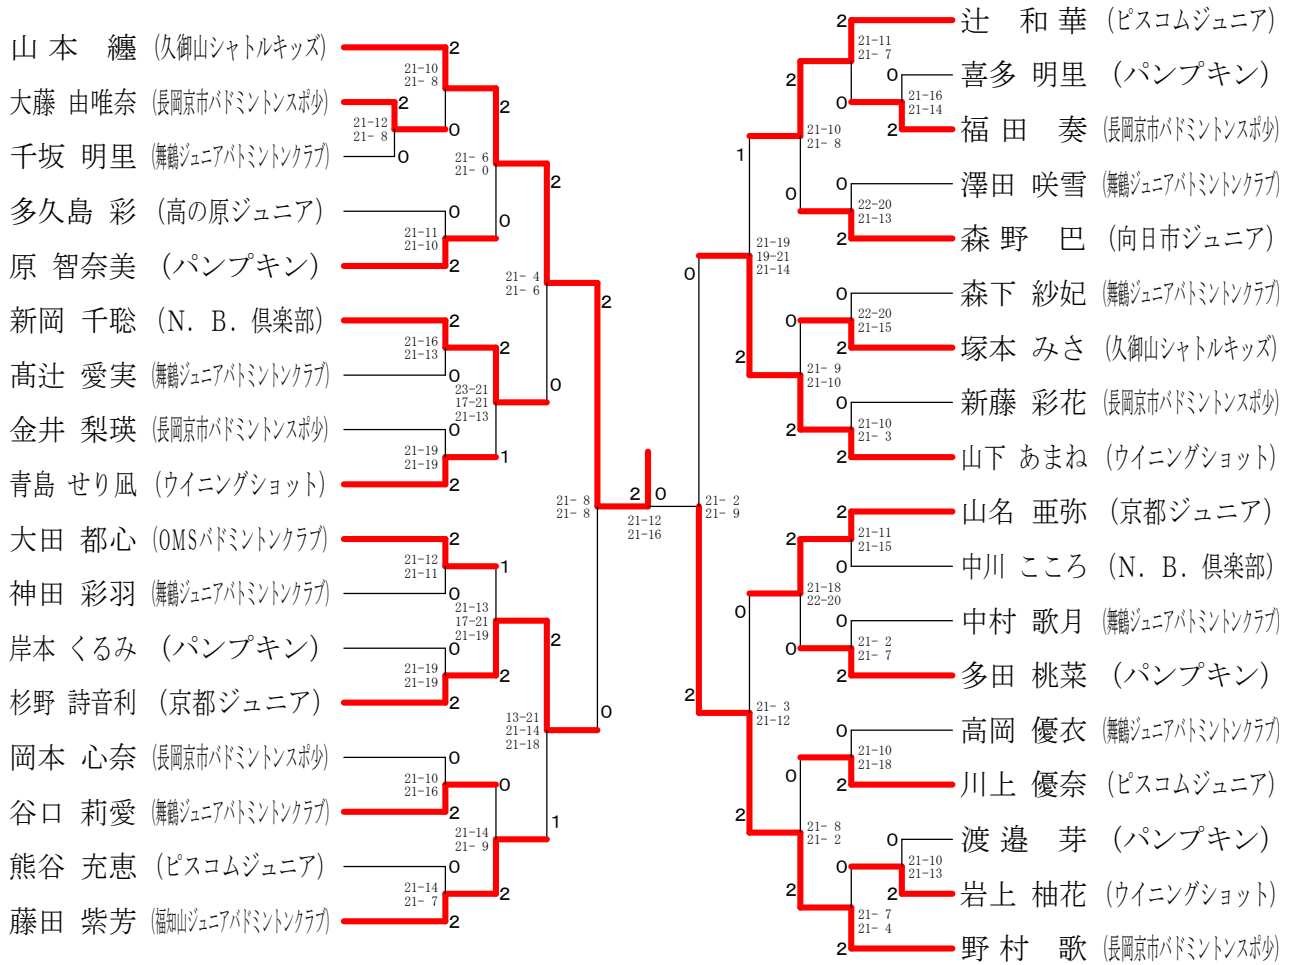

第38回京都府小学生オープンバドミントン選手権大会

小学生女子2年生以下の部単

小学生女子3年生の部単

第38回京都府小学生オープンバドミントン選手権大会

小学生女子4年生の部単

小学生女子5年生の部単

第38回京都府小学生オープンバドミントン選手権大会

小学生女子6年生の部単

小学生女子5年生初心者の部単

小学生女子6年生初心者の部単

第38回京都府小学生オープンバドミントン選手権大会

中学生女子新人の部単

中学生女子の部単

第38回京都府小学生オープンバドミントン選手権大会

小学生男子3年生の部複

小学生男子4年生の部複

小学生男子5年生の部複

第38回京都府小学生オープンバドミントン選手権大会

小学生男子6年生の部複

中学生男子新人の部複

中学生男子の部複	木村 雄斗 村田 瑛星	山名 陽翔 勝山 悠希	西釋 誠人 岡田 蓮	勝敗	順位
木村 雄斗 (京都ジュニア)	○	×	×	M 0-2 G 0-4 P 0-84	3
村田 瑛星 (京都ジュニア)	○	×	×	M 2-0 G 4-1 P 101-57	1
山名 陽翔 (京都ジュニア)	○	×	×	M 1-1 G 3-2 P 99-59	2
勝山 悠希 (京都ジュニア)	○	×	×		
西釋 誠人 (高の原ジュニア)	○	×	×		
岡田 蓮 (高の原ジュニア)	○	×	×		