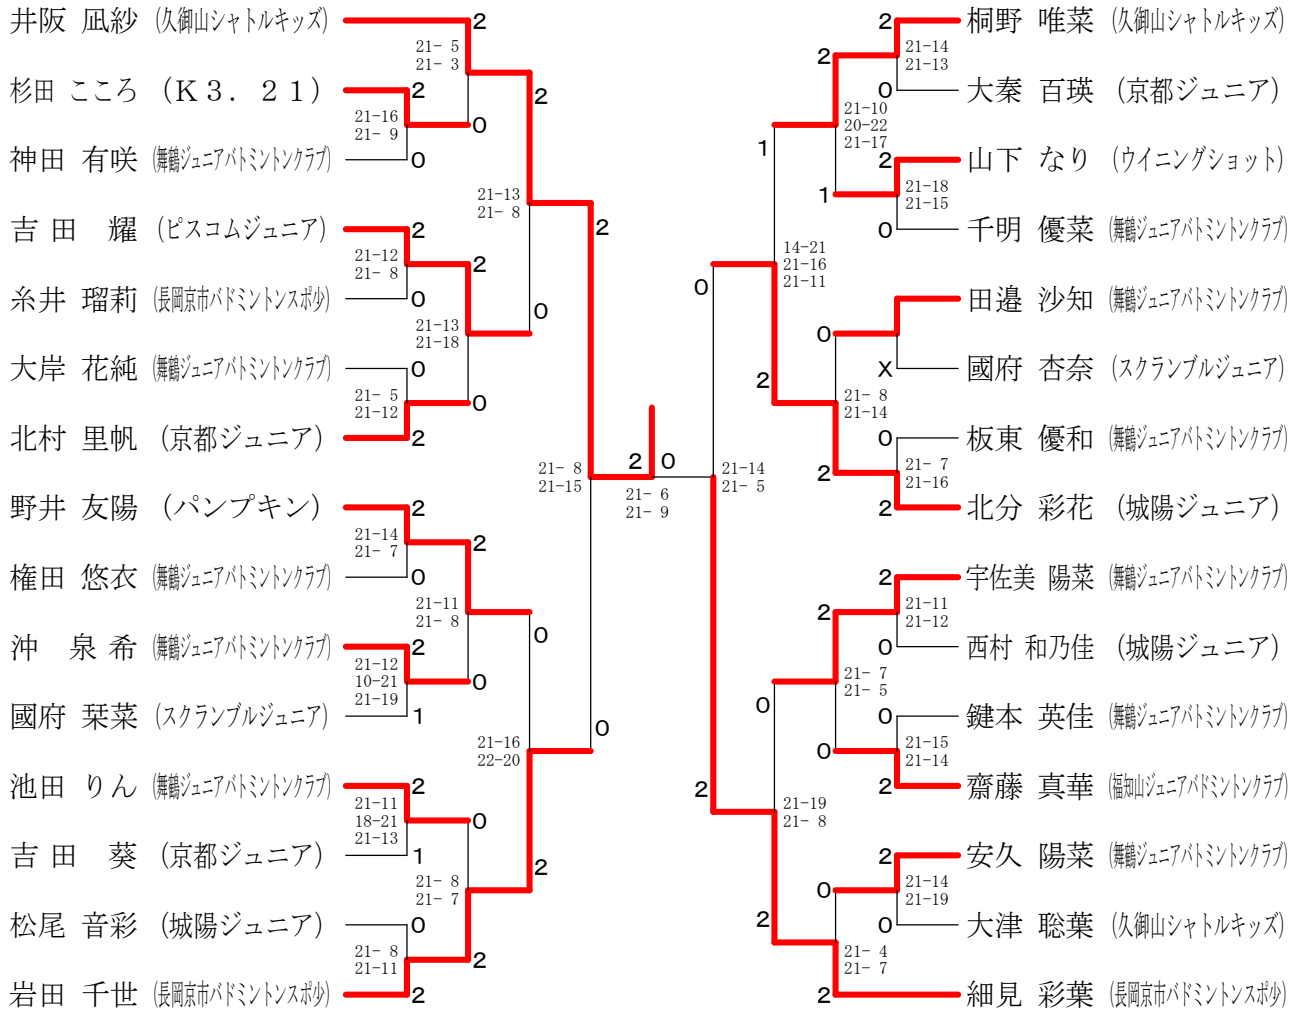

第38回京都府小学生オープンバドミントン選手権大会

小学生女子2年生以下の部単

小学生女子3年生の部単

第38回京都府小学生オープンバドミントン選手権大会

小学生女子4年生の部単

小学生女子5年生の部単

第38回京都府小学生オープンバドミントン選手権大会

小学生女子6年生の部単

小学生女子5年生初心者の部単

小学生女子6年生初心者の部単

第38回京都府小学生オープンバドミントン選手権大会

中学生女子新人の部単

中学生女子の部単

第38回京都府小学生オープンバドミントン選手権大会

小学生男子3年生の部複

小学生男子4年生の部複

小学生男子5年生の部複

第38回京都府小学生オープンバドミントン選手権大会

小学生男子6年生の部複

中学生男子新人の部複

中学生男子の部複	木村 雄斗 村田 瑛星	山名 陽翔 勝山 悠希	西釋 誠人 岡田 蓮	勝敗	順位
木村 雄斗 (京都ジュニア)	○	×	×	M 0-2 G 0-4 P 0-84	3
村田 瑛星 (京都ジュニア)	○	×	×	M 2-0 G 4-1 P 101-57	1
山名 陽翔 (京都ジュニア)	○	×	×	M 1-1 G 3-2 P 99-59	2
勝山 悠希 (京都ジュニア)	○	×	×		
西釋 誠人 (高の原ジュニア)	○	×	×		
岡田 蓮 (高の原ジュニア)	○	×	×		