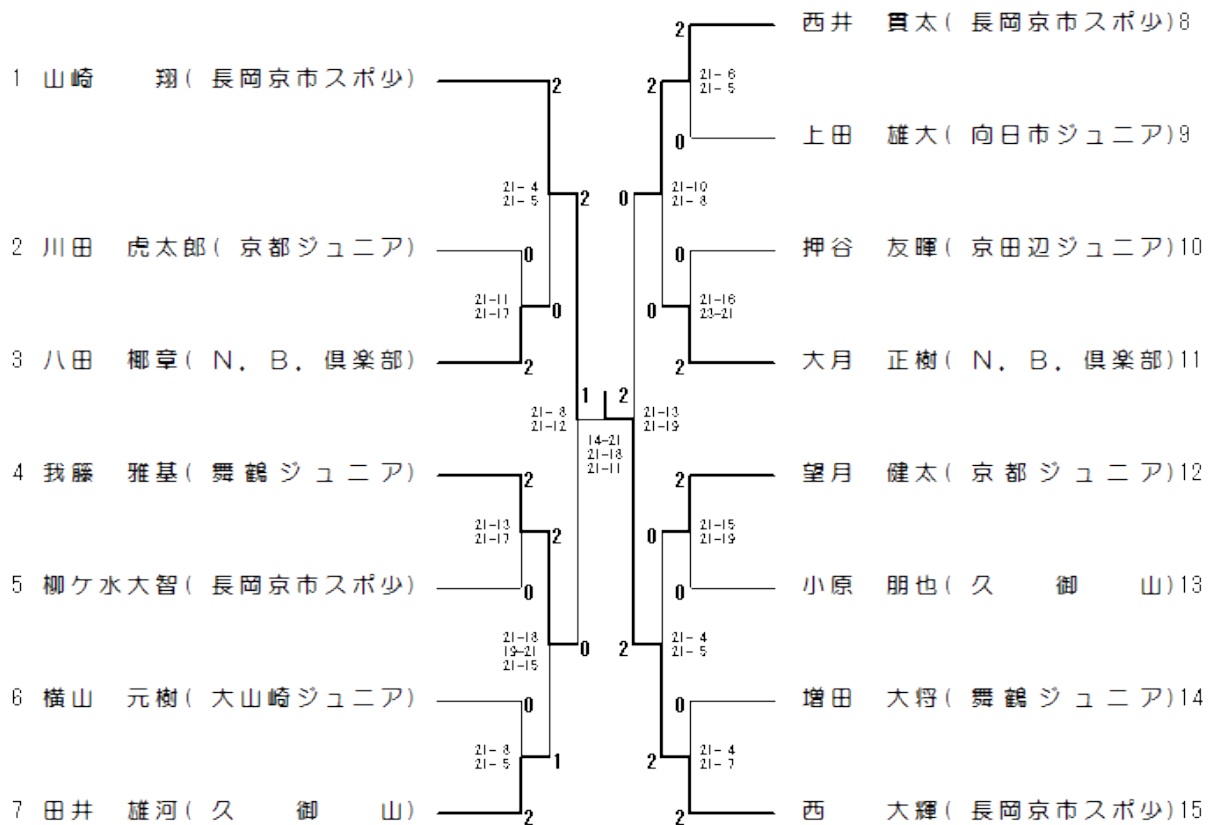

Bグループ男子単(BBS)

Cグループ男子単(BCS)